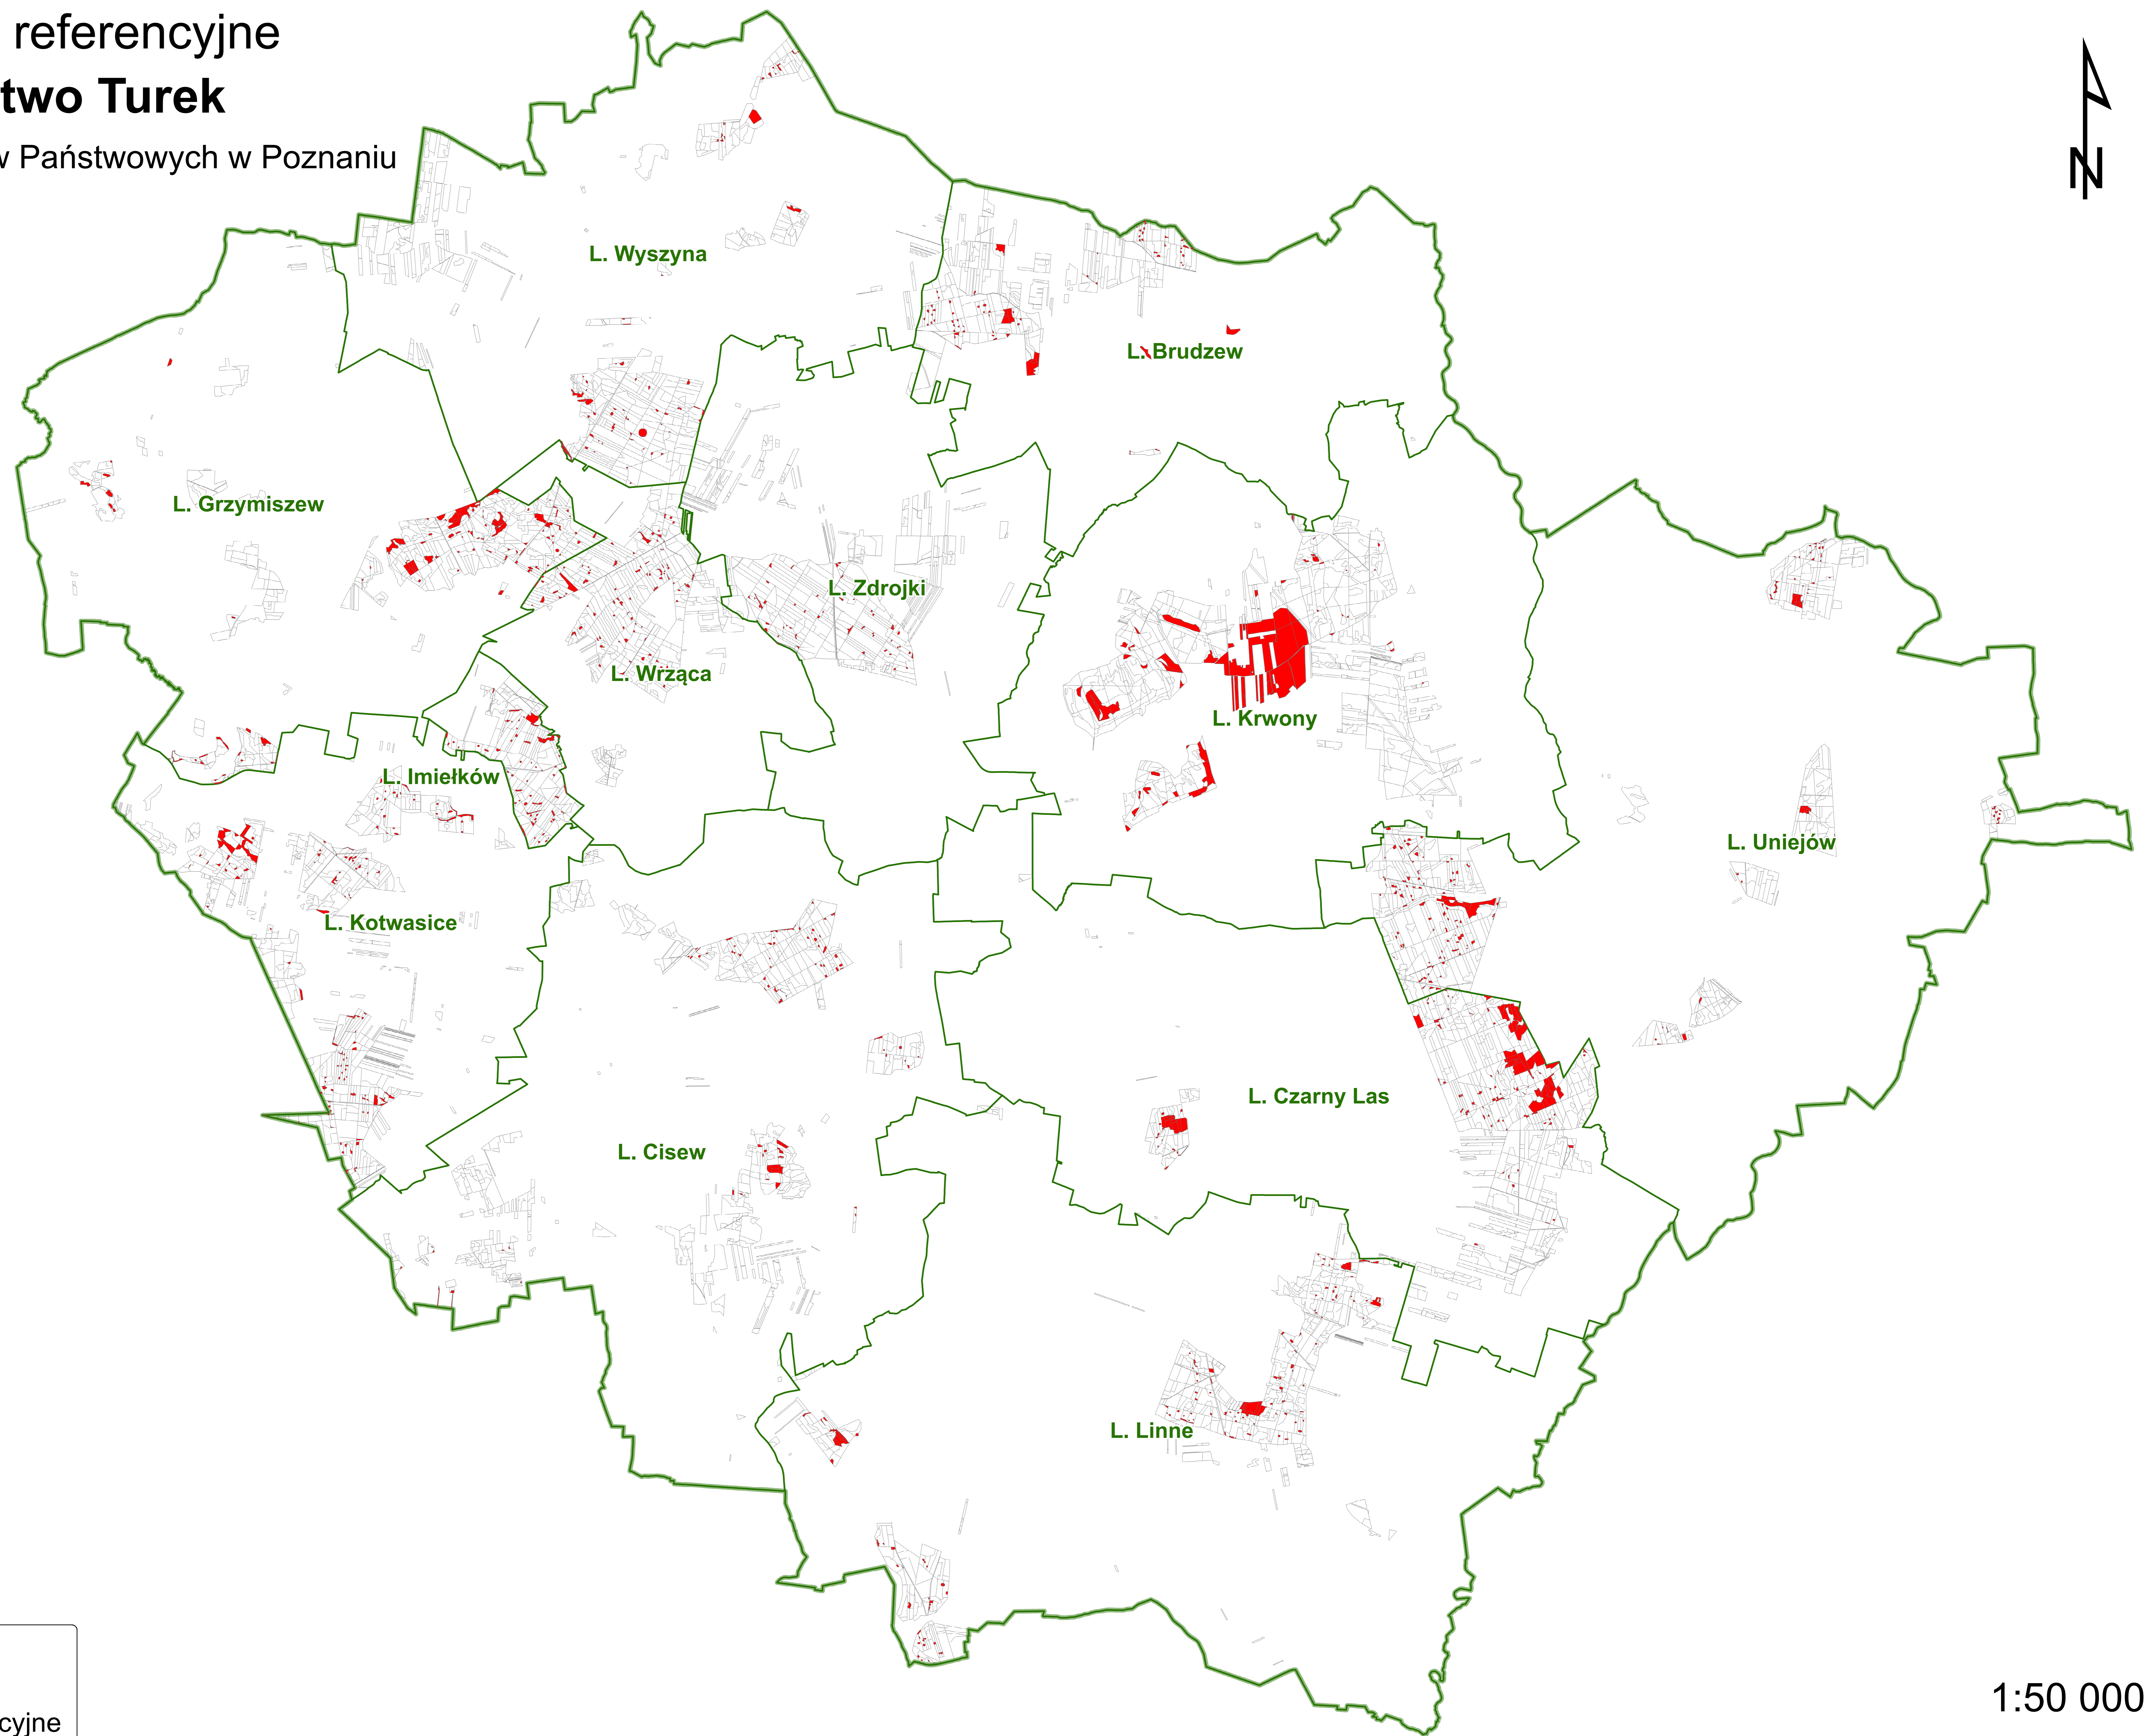

Powierzchnie referencyjne Nadleśnictwo Turek

Regionalna Dyrekcja Lasów Państwowych w Poznaniu

Legenda

 Powierzchnie referencyjne

1:50 000

0 2 4 8 12 16 Kilometry