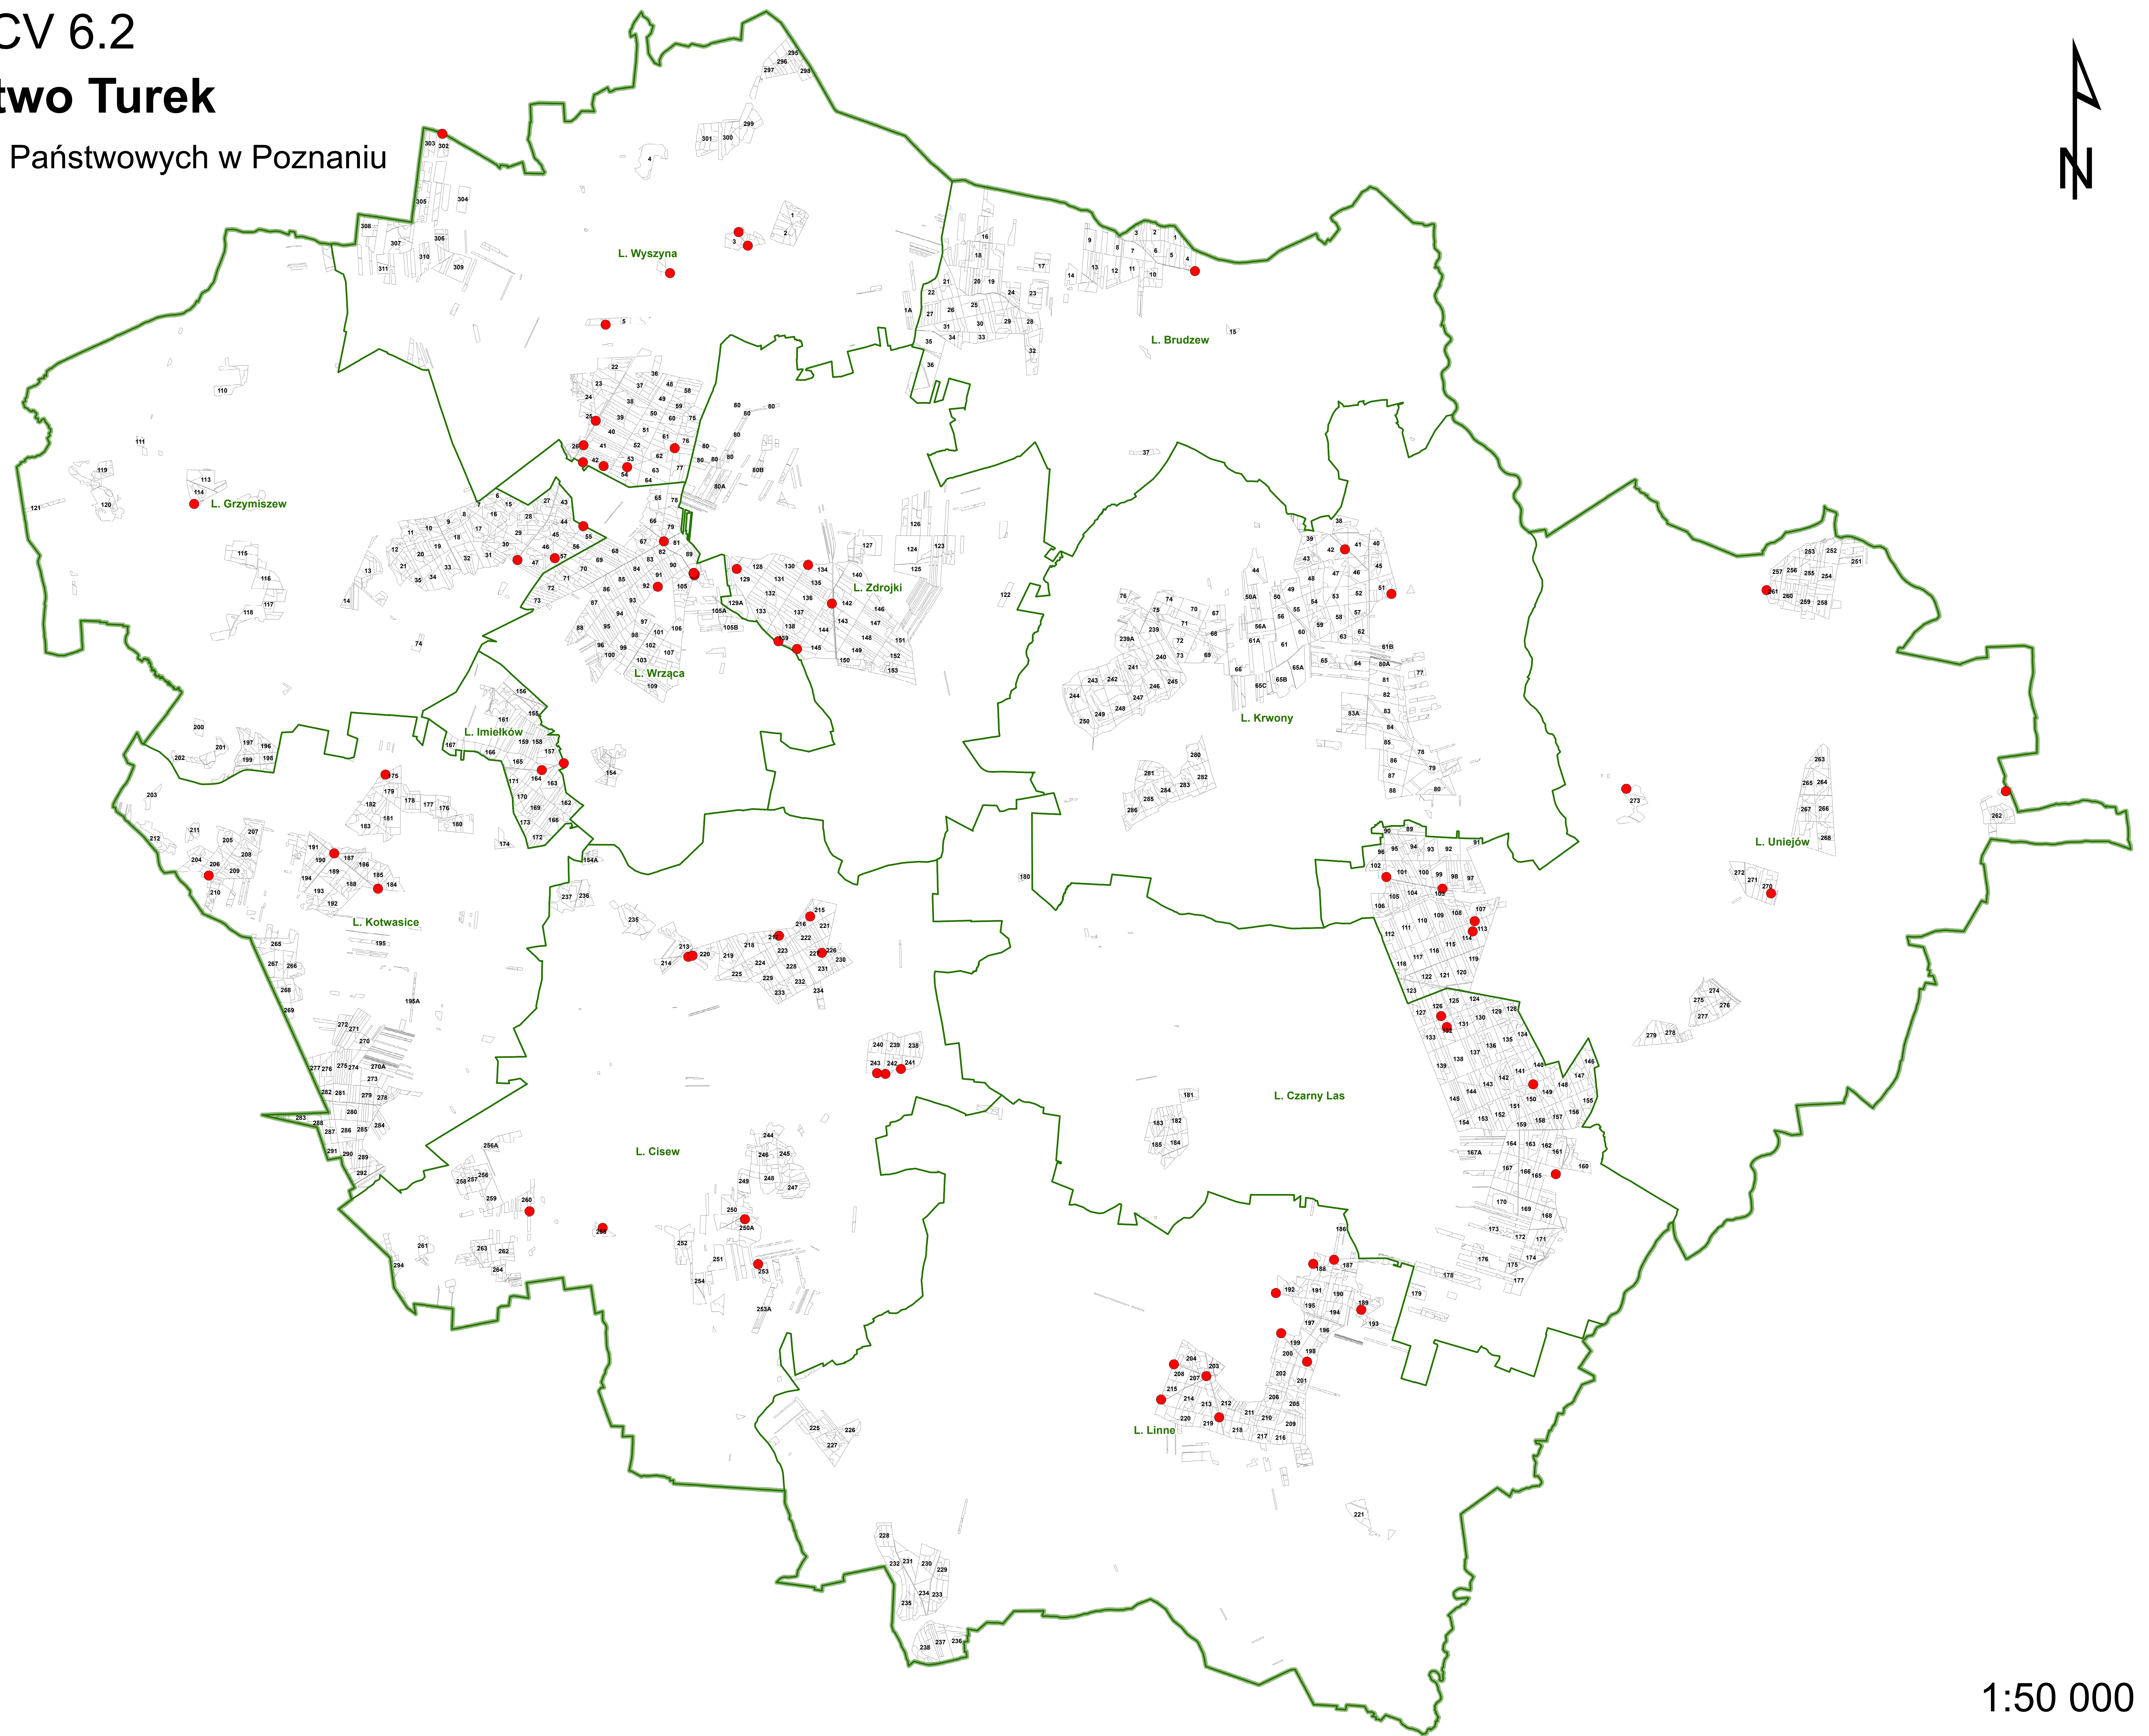

# Lasy HCV 6.2 Nadleśnictwo Turek

Regionalna Dyrekcja Lasów Państwowych w Poznaniu

**Legenda**

- HCV 6.2
- HCV 6.2

1:50 000