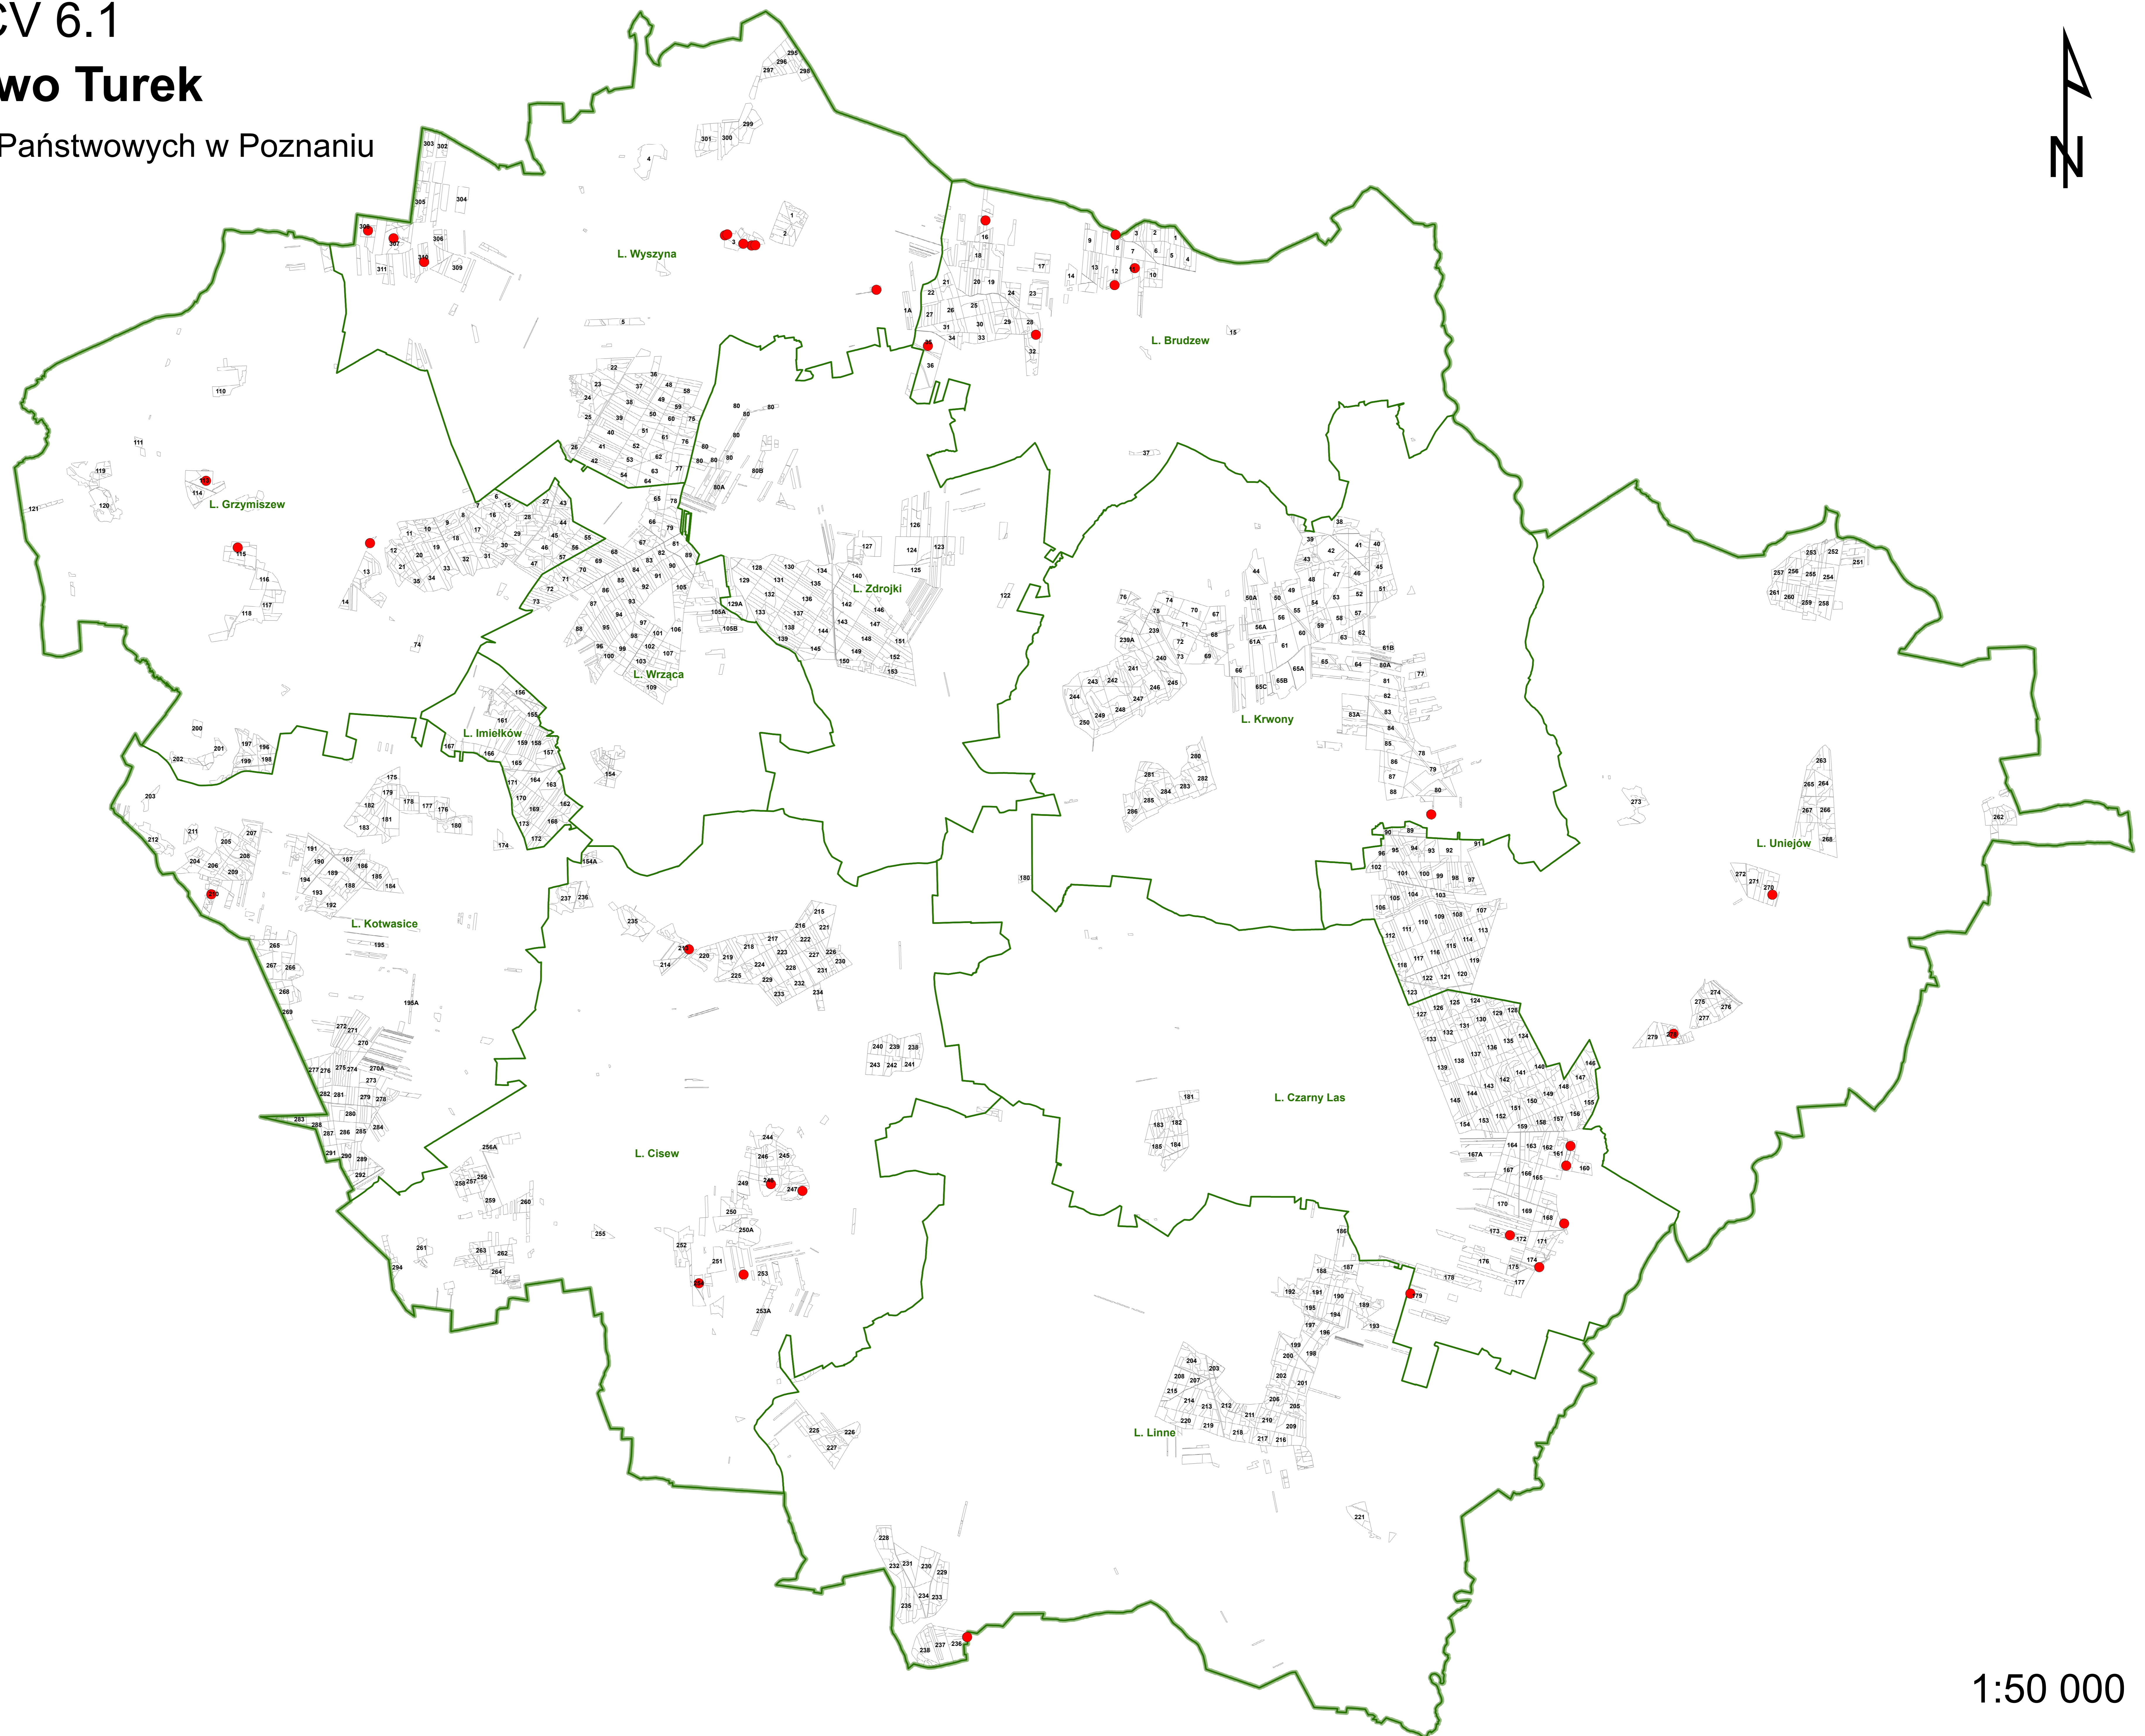

Lasy HCV 6.1

Nadleśnictwo Turek

Regionalna Dyrekcja Lasów Państwowych w Poznaniu

Legenda

- HCV 6.1

1:50 000