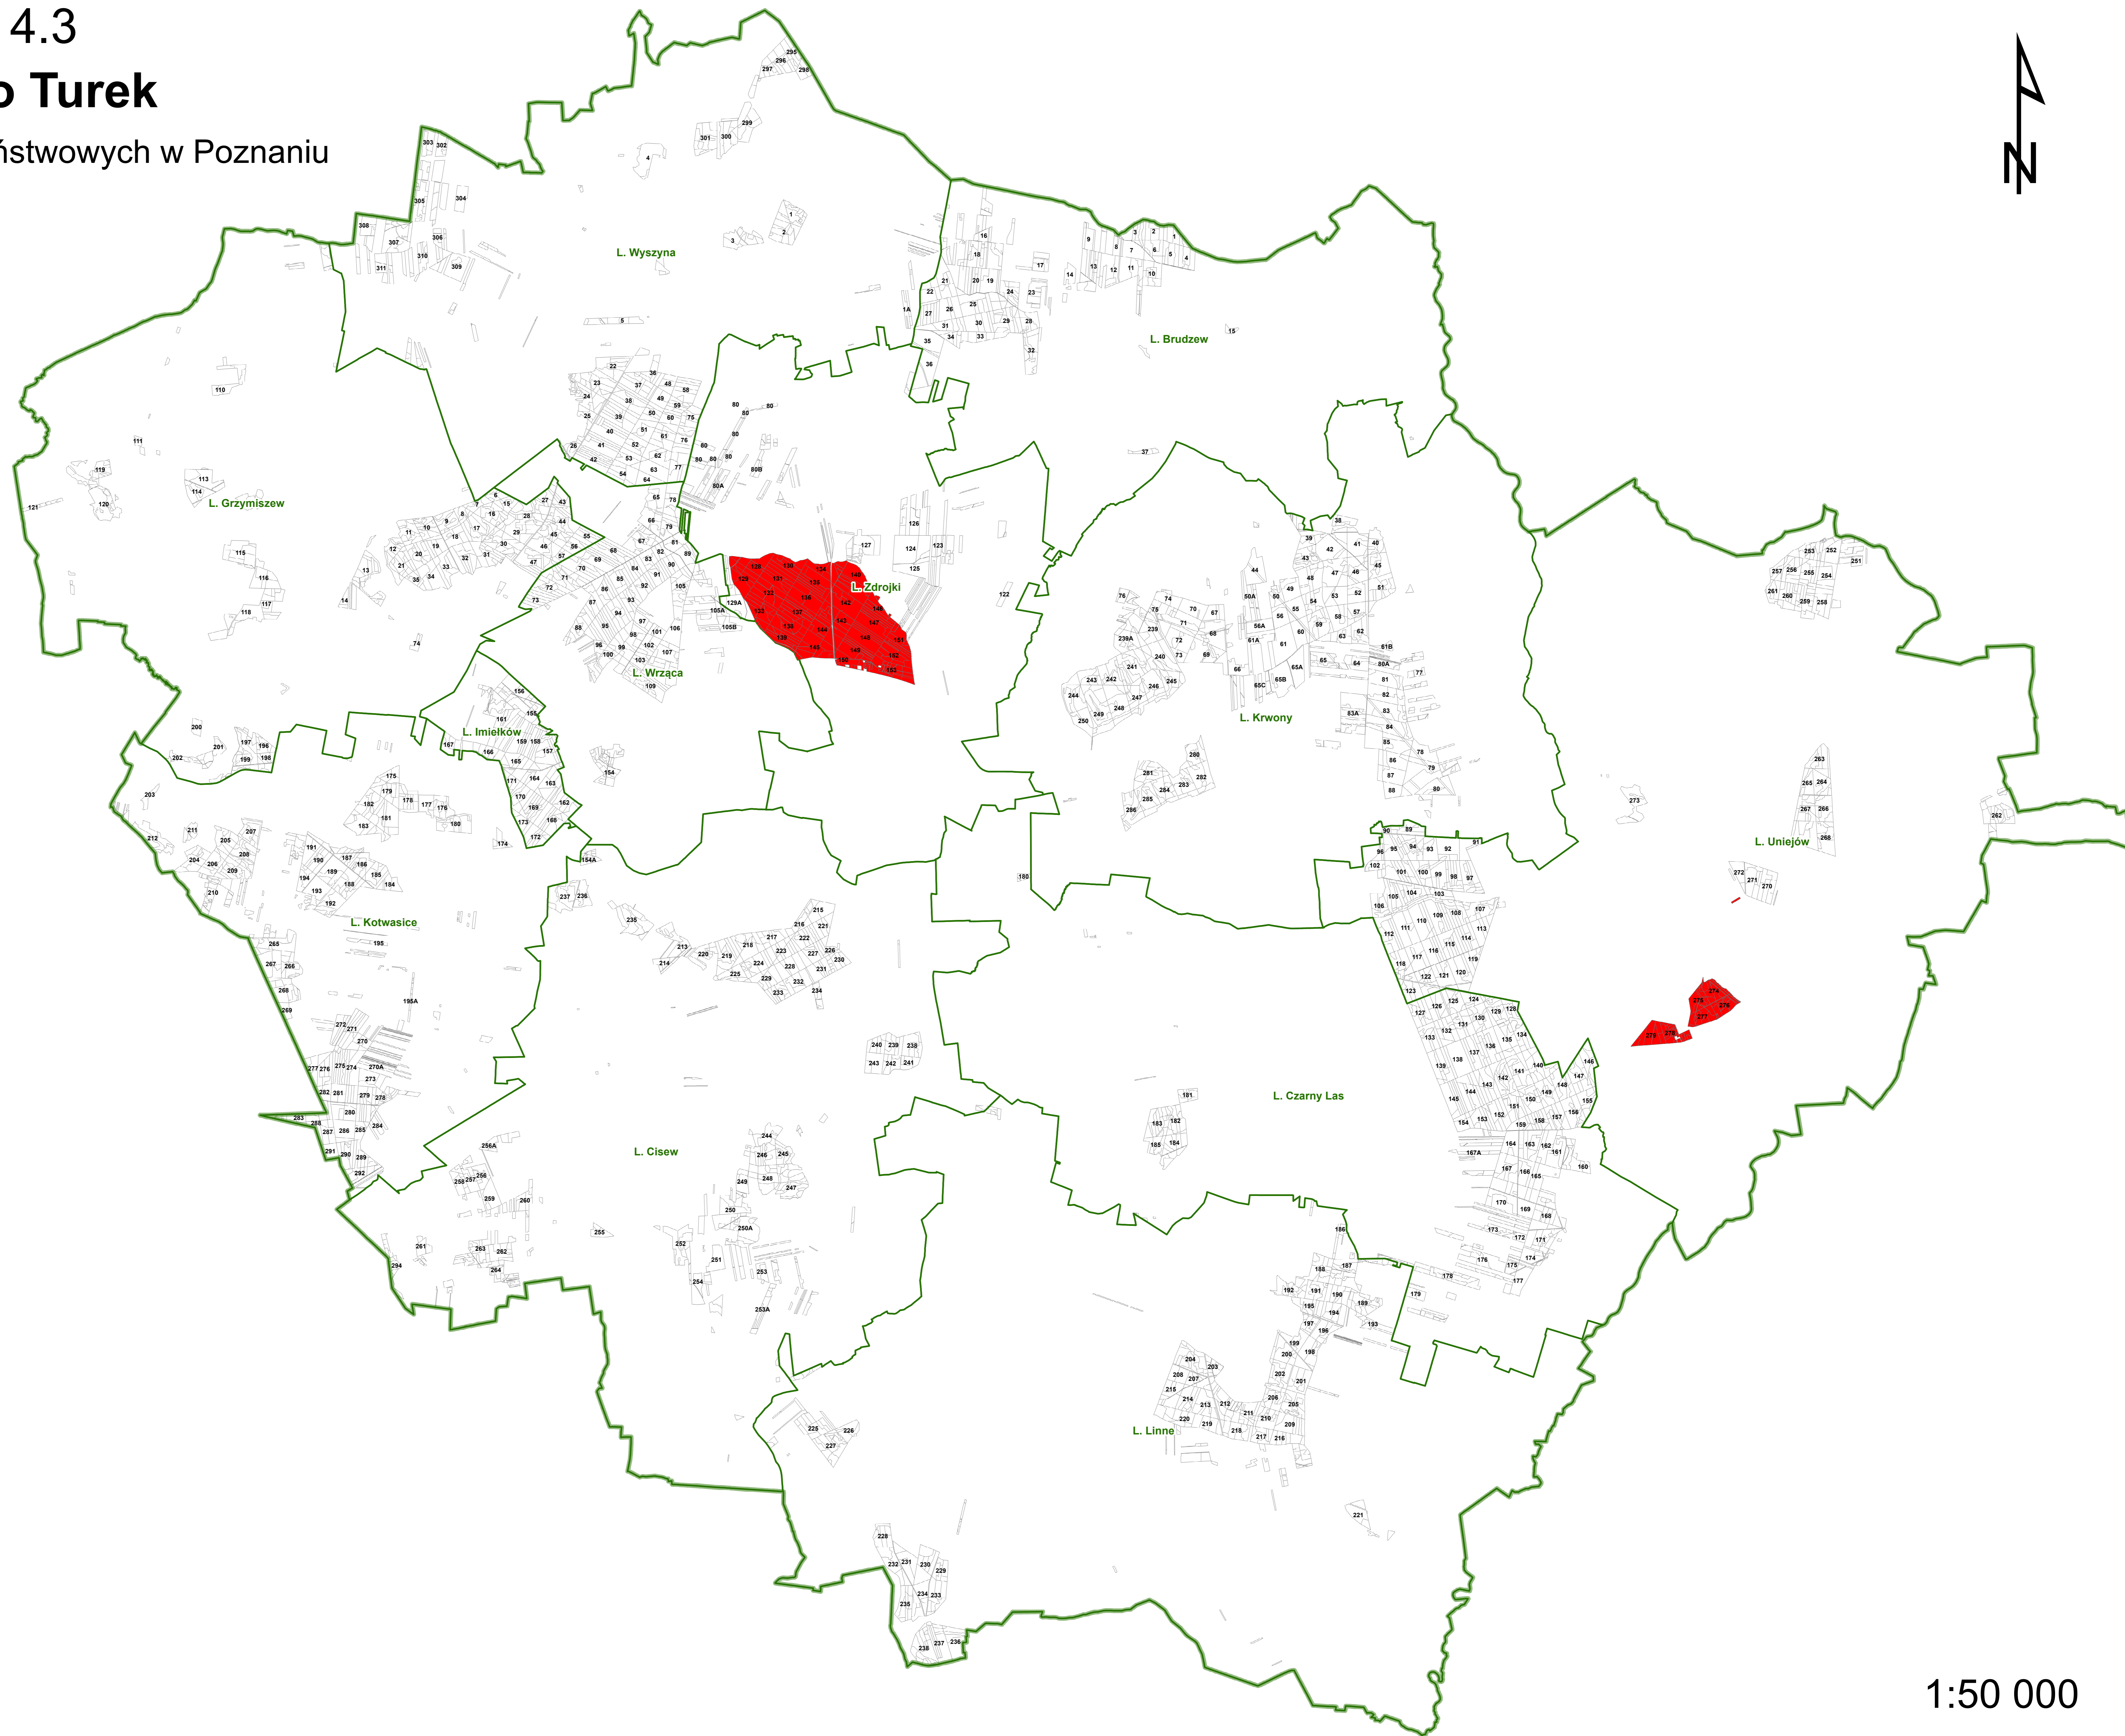

# Lasy HCV 4.3 Nadleśnictwo Turek

Regionalna Dyrekcja Lasów Państwowych w Poznaniu

## Legenda

 HCV 4.3

1:50 000