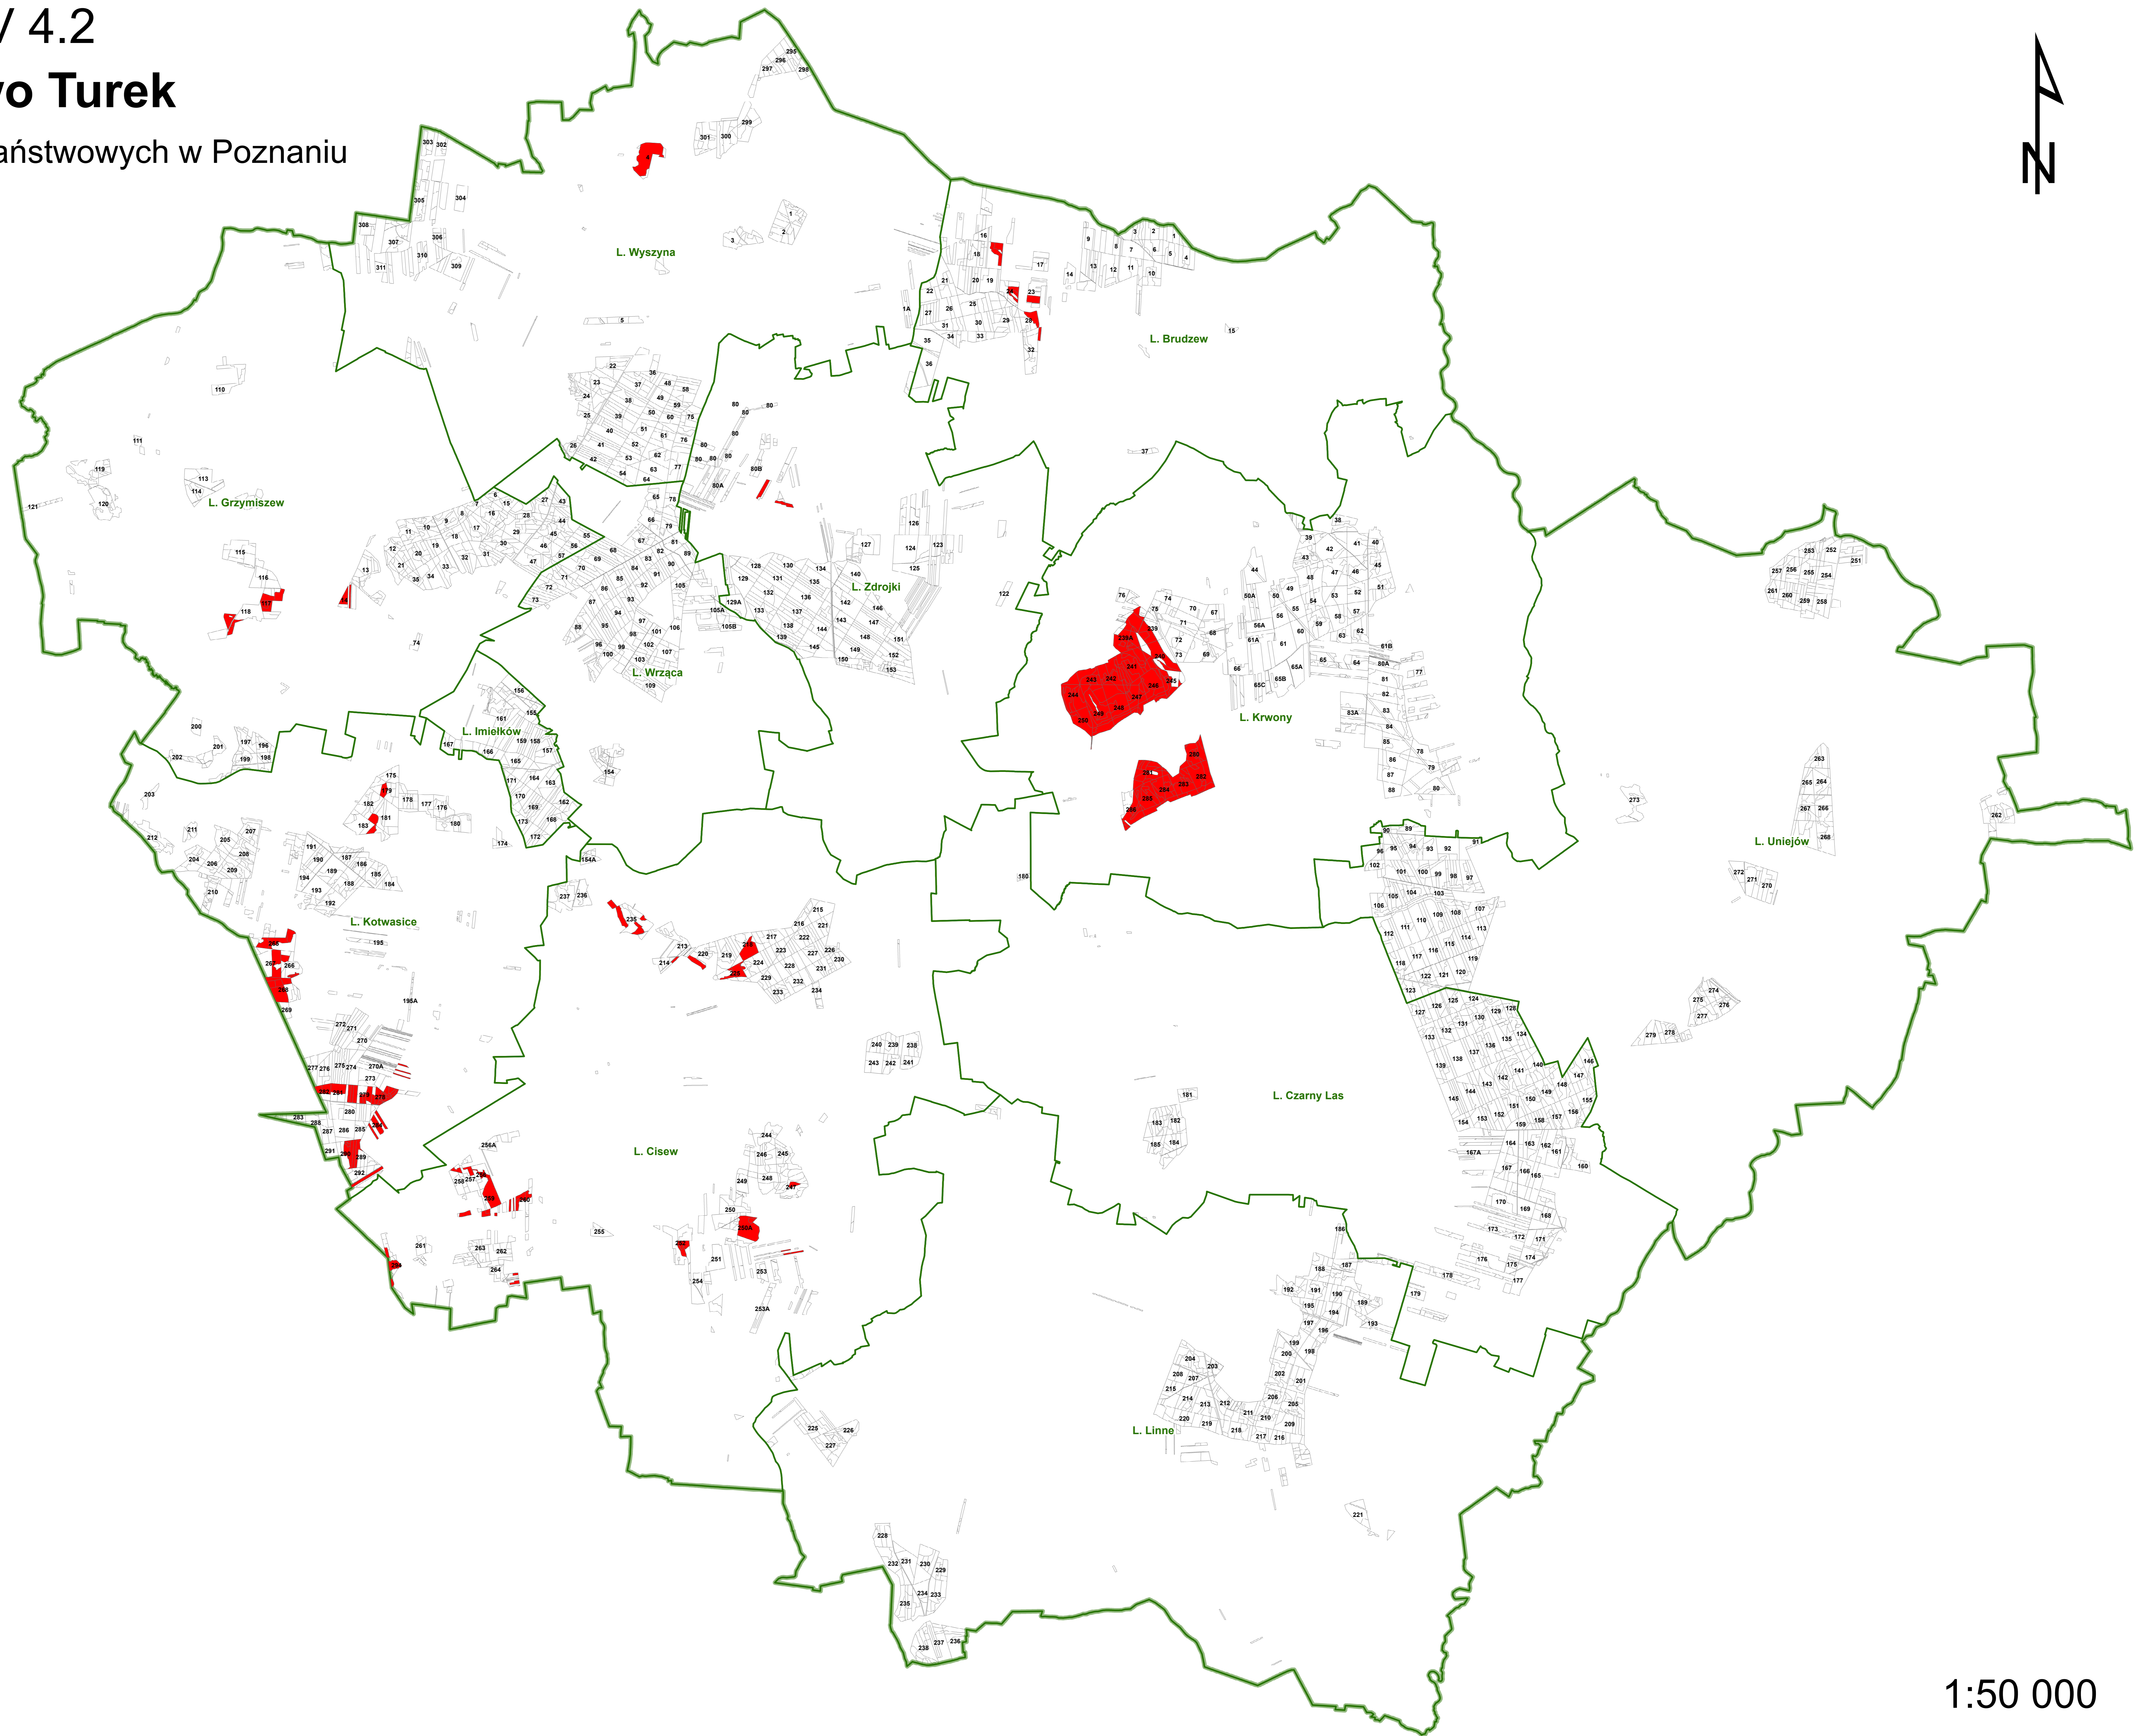

Lasy HCV 4.2 Nadleśnictwo Turek

Regionalna Dyrekcja Lasów Państwowych w Poznaniu

Legenda

HCV 4.2

1:50 000