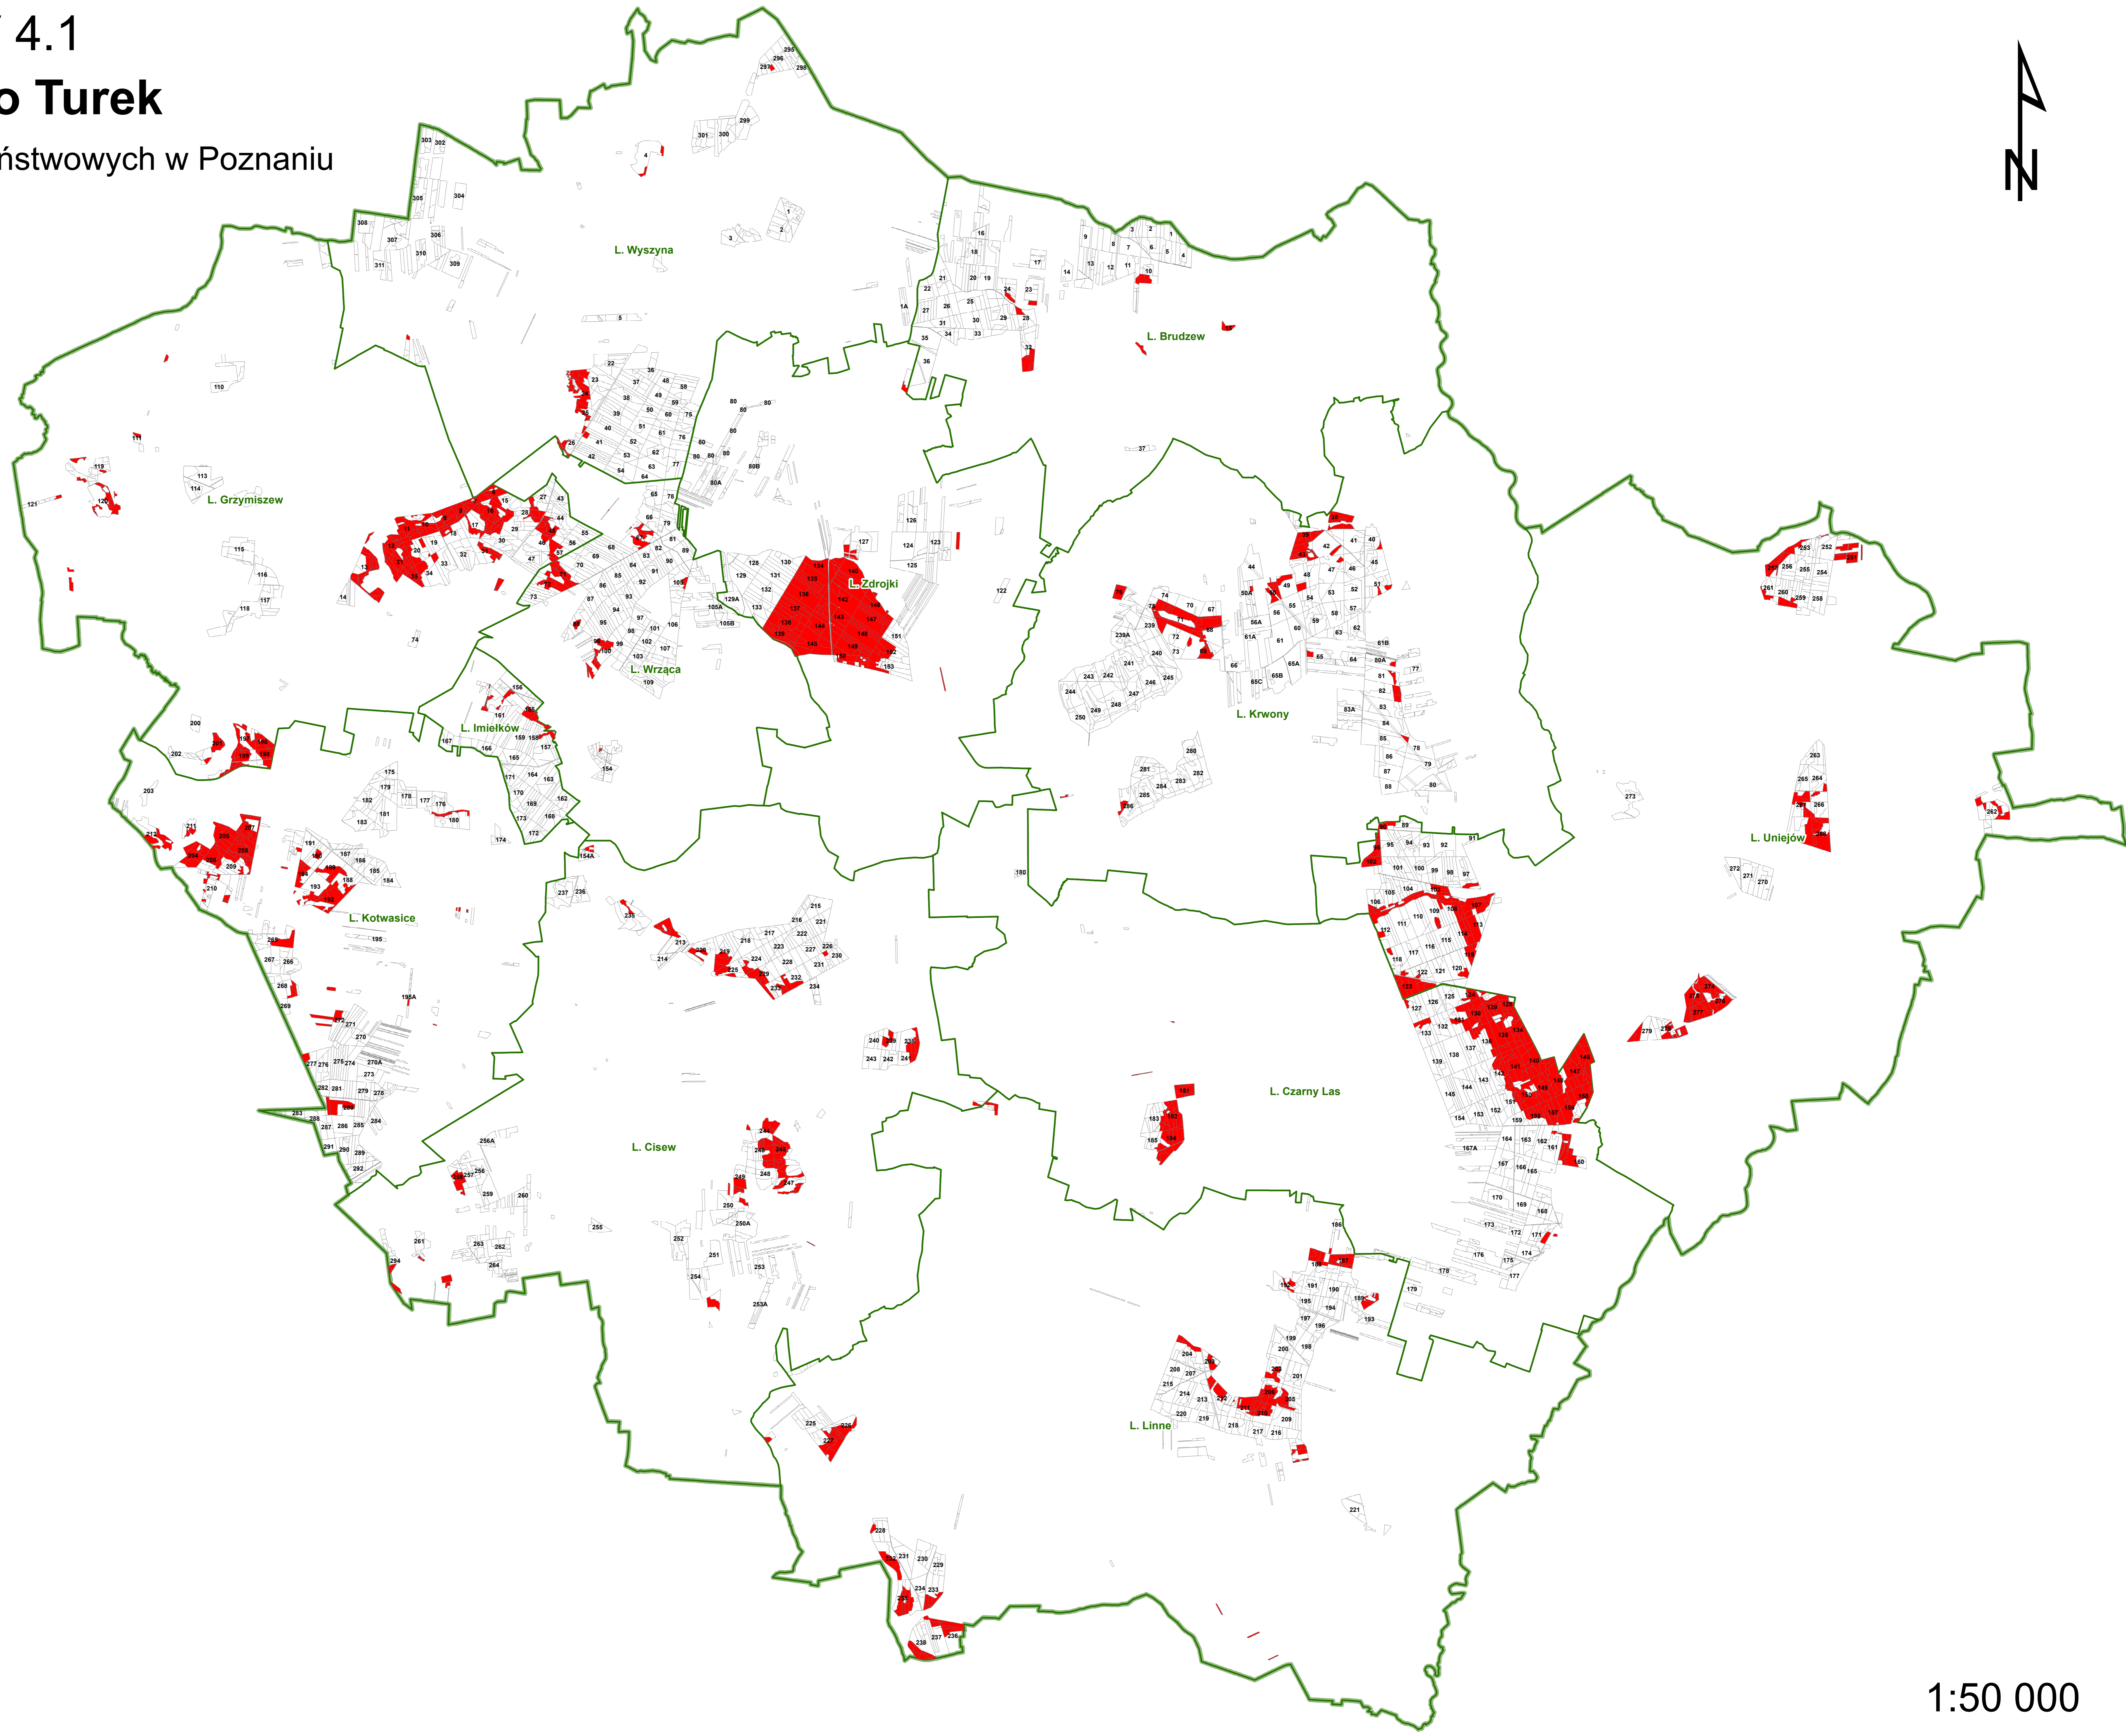

# Lasy HCV 4.1 Nadleśnictwo Turek

Regionalna Dyrekcja Lasów Państwowych w Poznaniu

**Legenda**  
 HCV 4.1

1:50 000