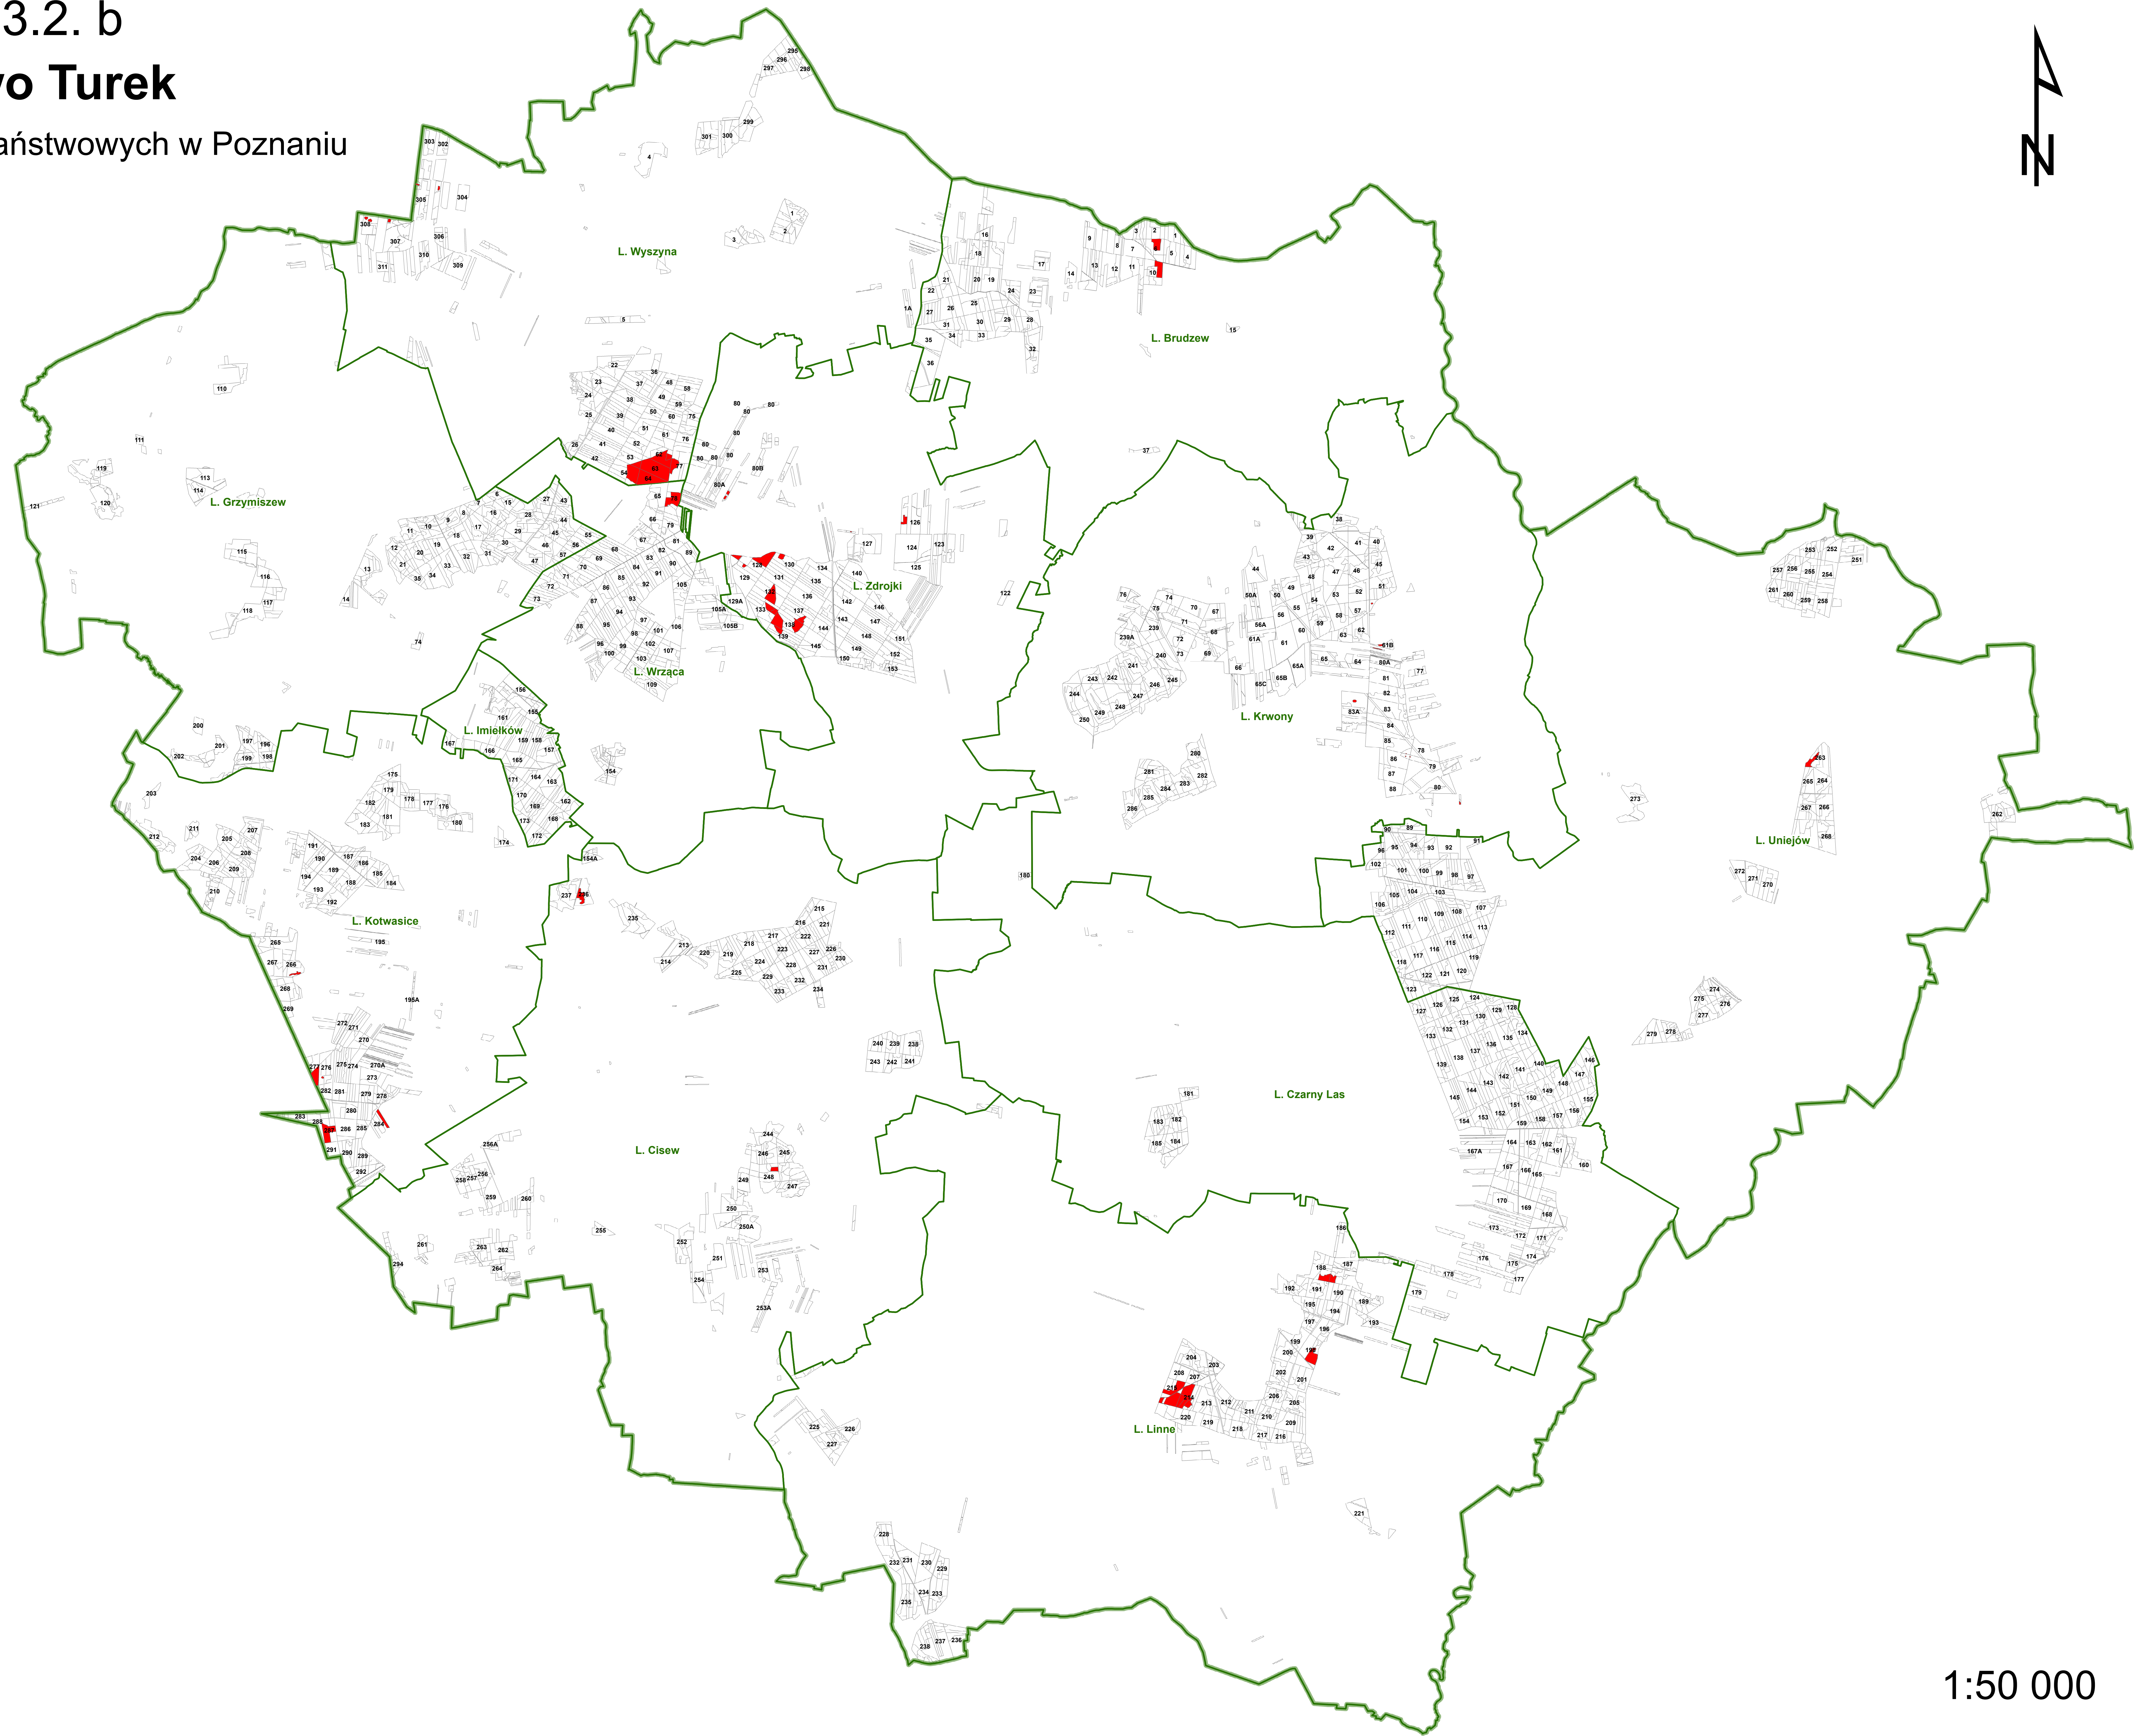

Lasy HCV 3.2. b

Nadleśnictwo Turek

Regionalna Dyrekcja Lasów Państwowych w Poznaniu

Legenda

 HCV 3.2. b

1:50 000