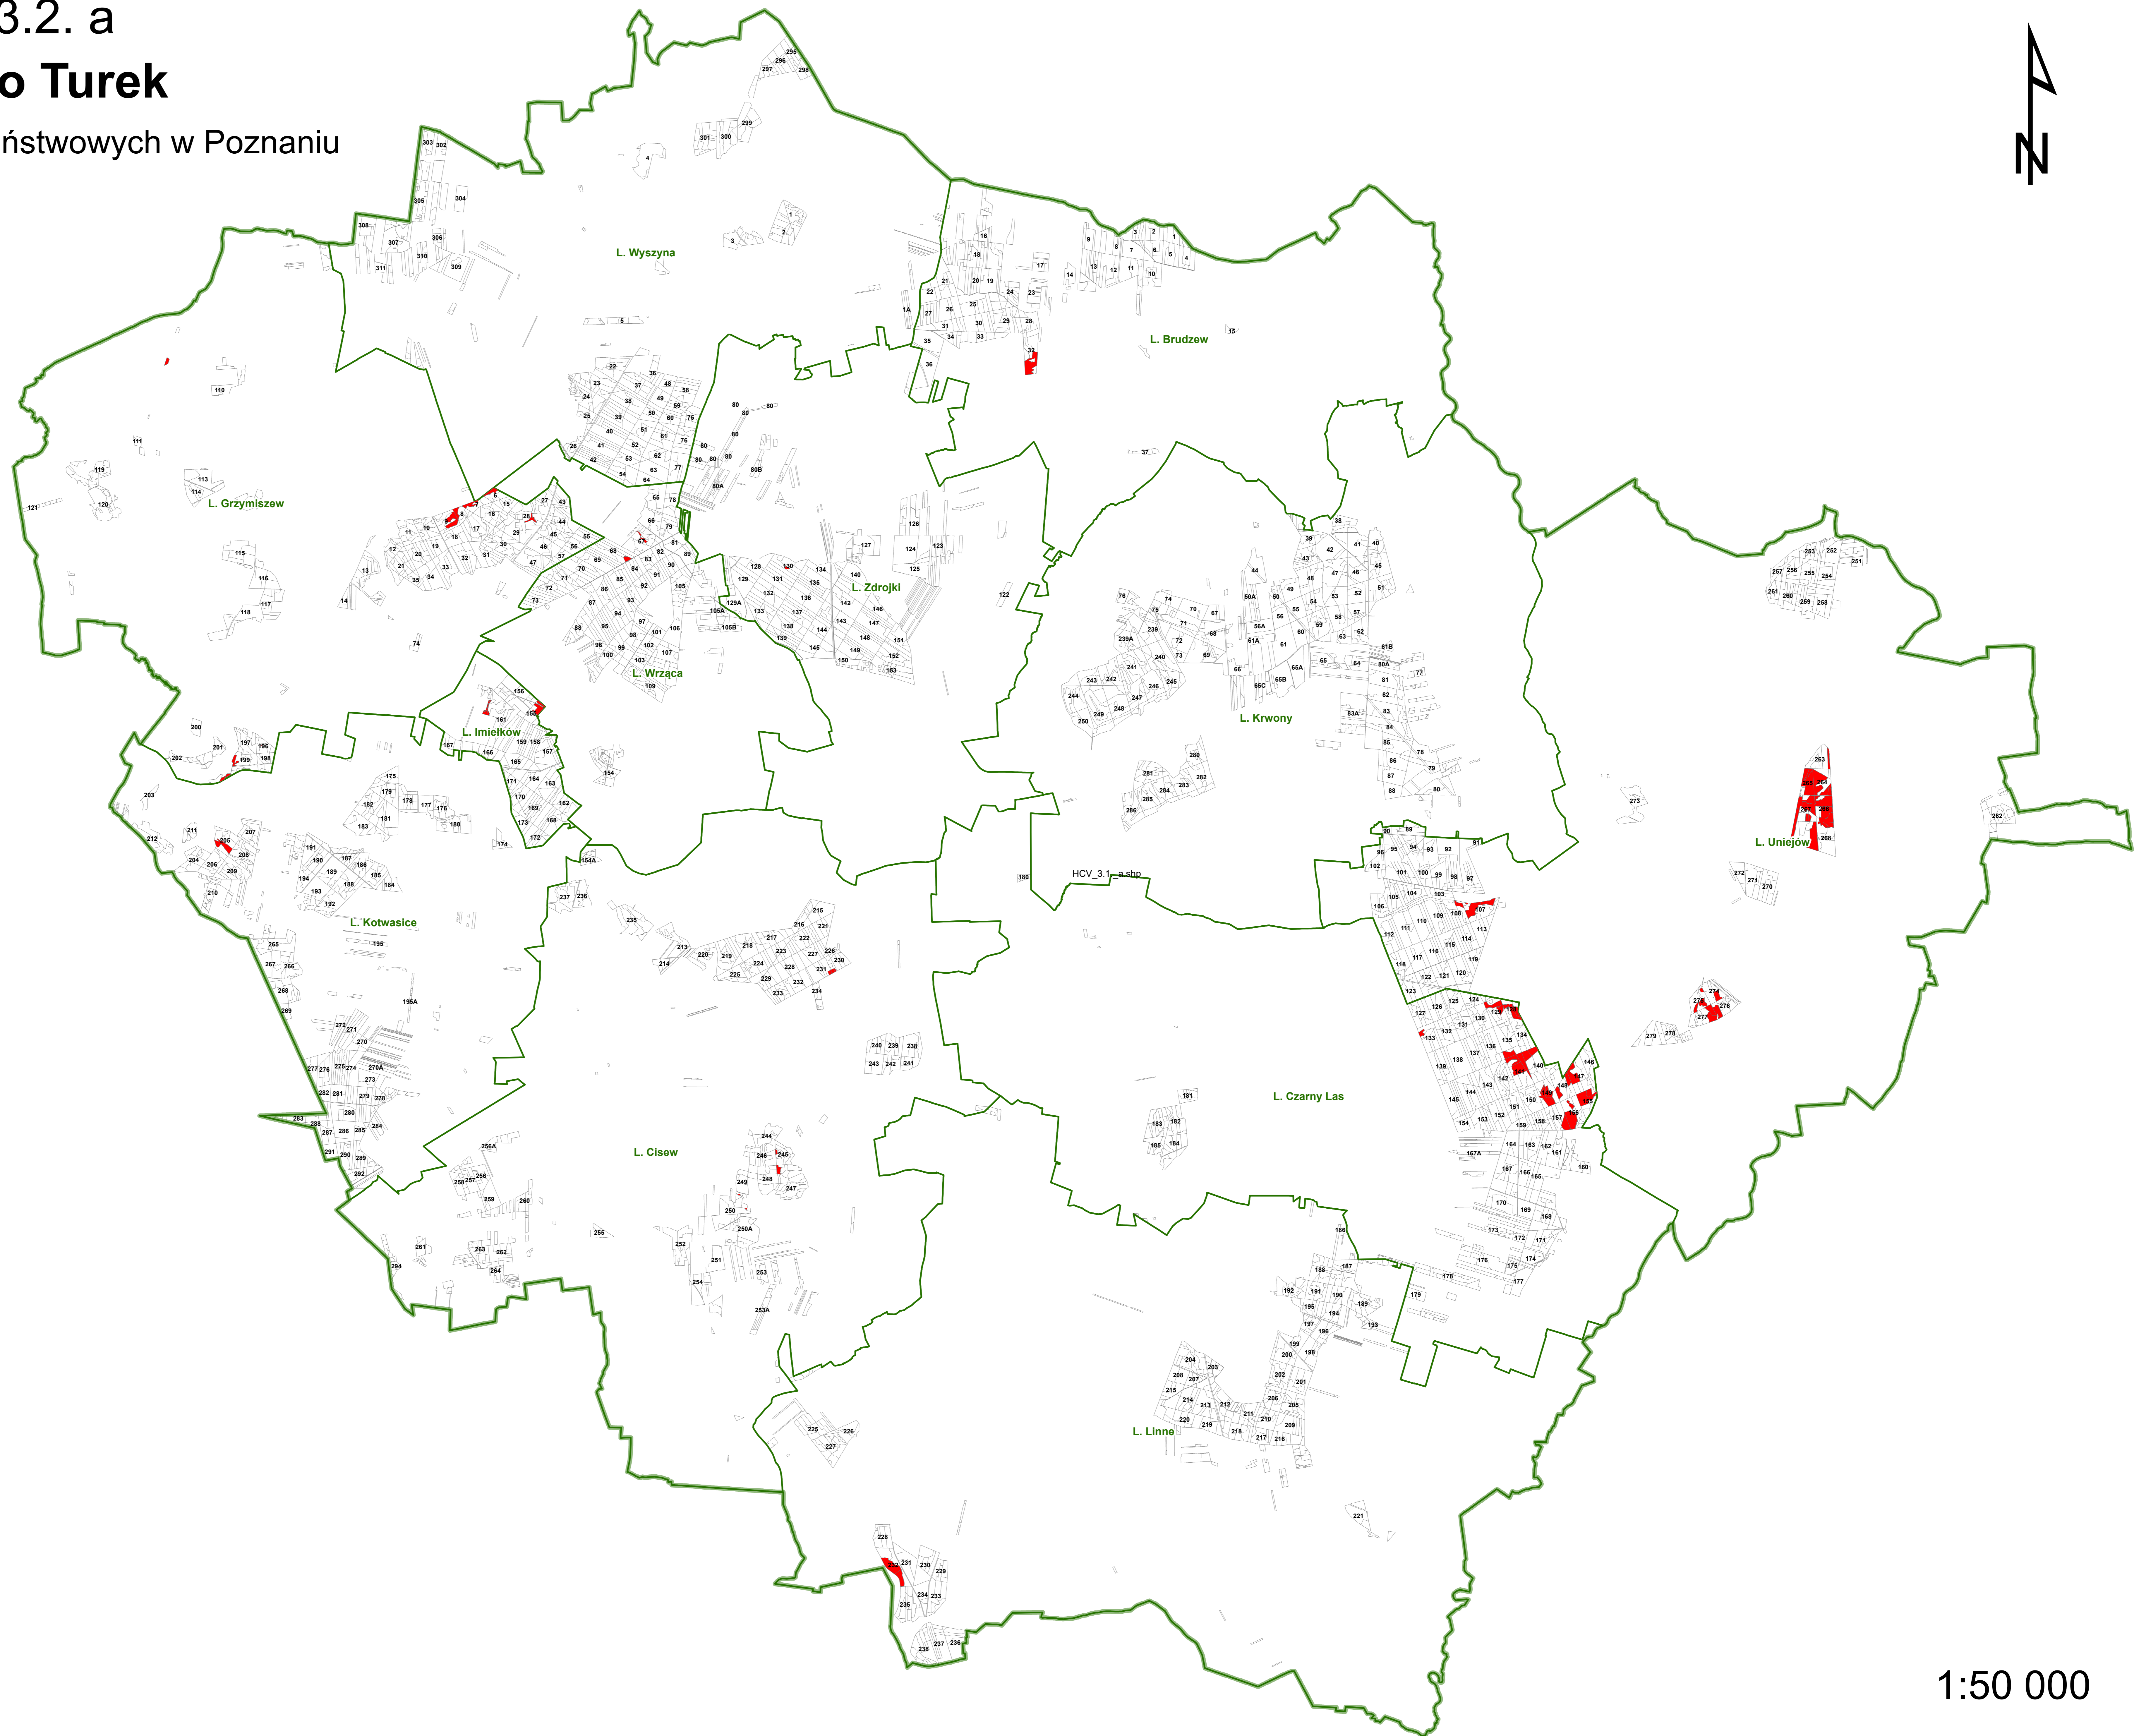

Lasy HCV 3.2. a Nadleśnictwo Turek

Regionalna Dyrekcja Lasów Państwowych w Poznaniu

Legenda

 HCV 3.2. a

1:50 000

0 2 4 8 12 16 Kilometry