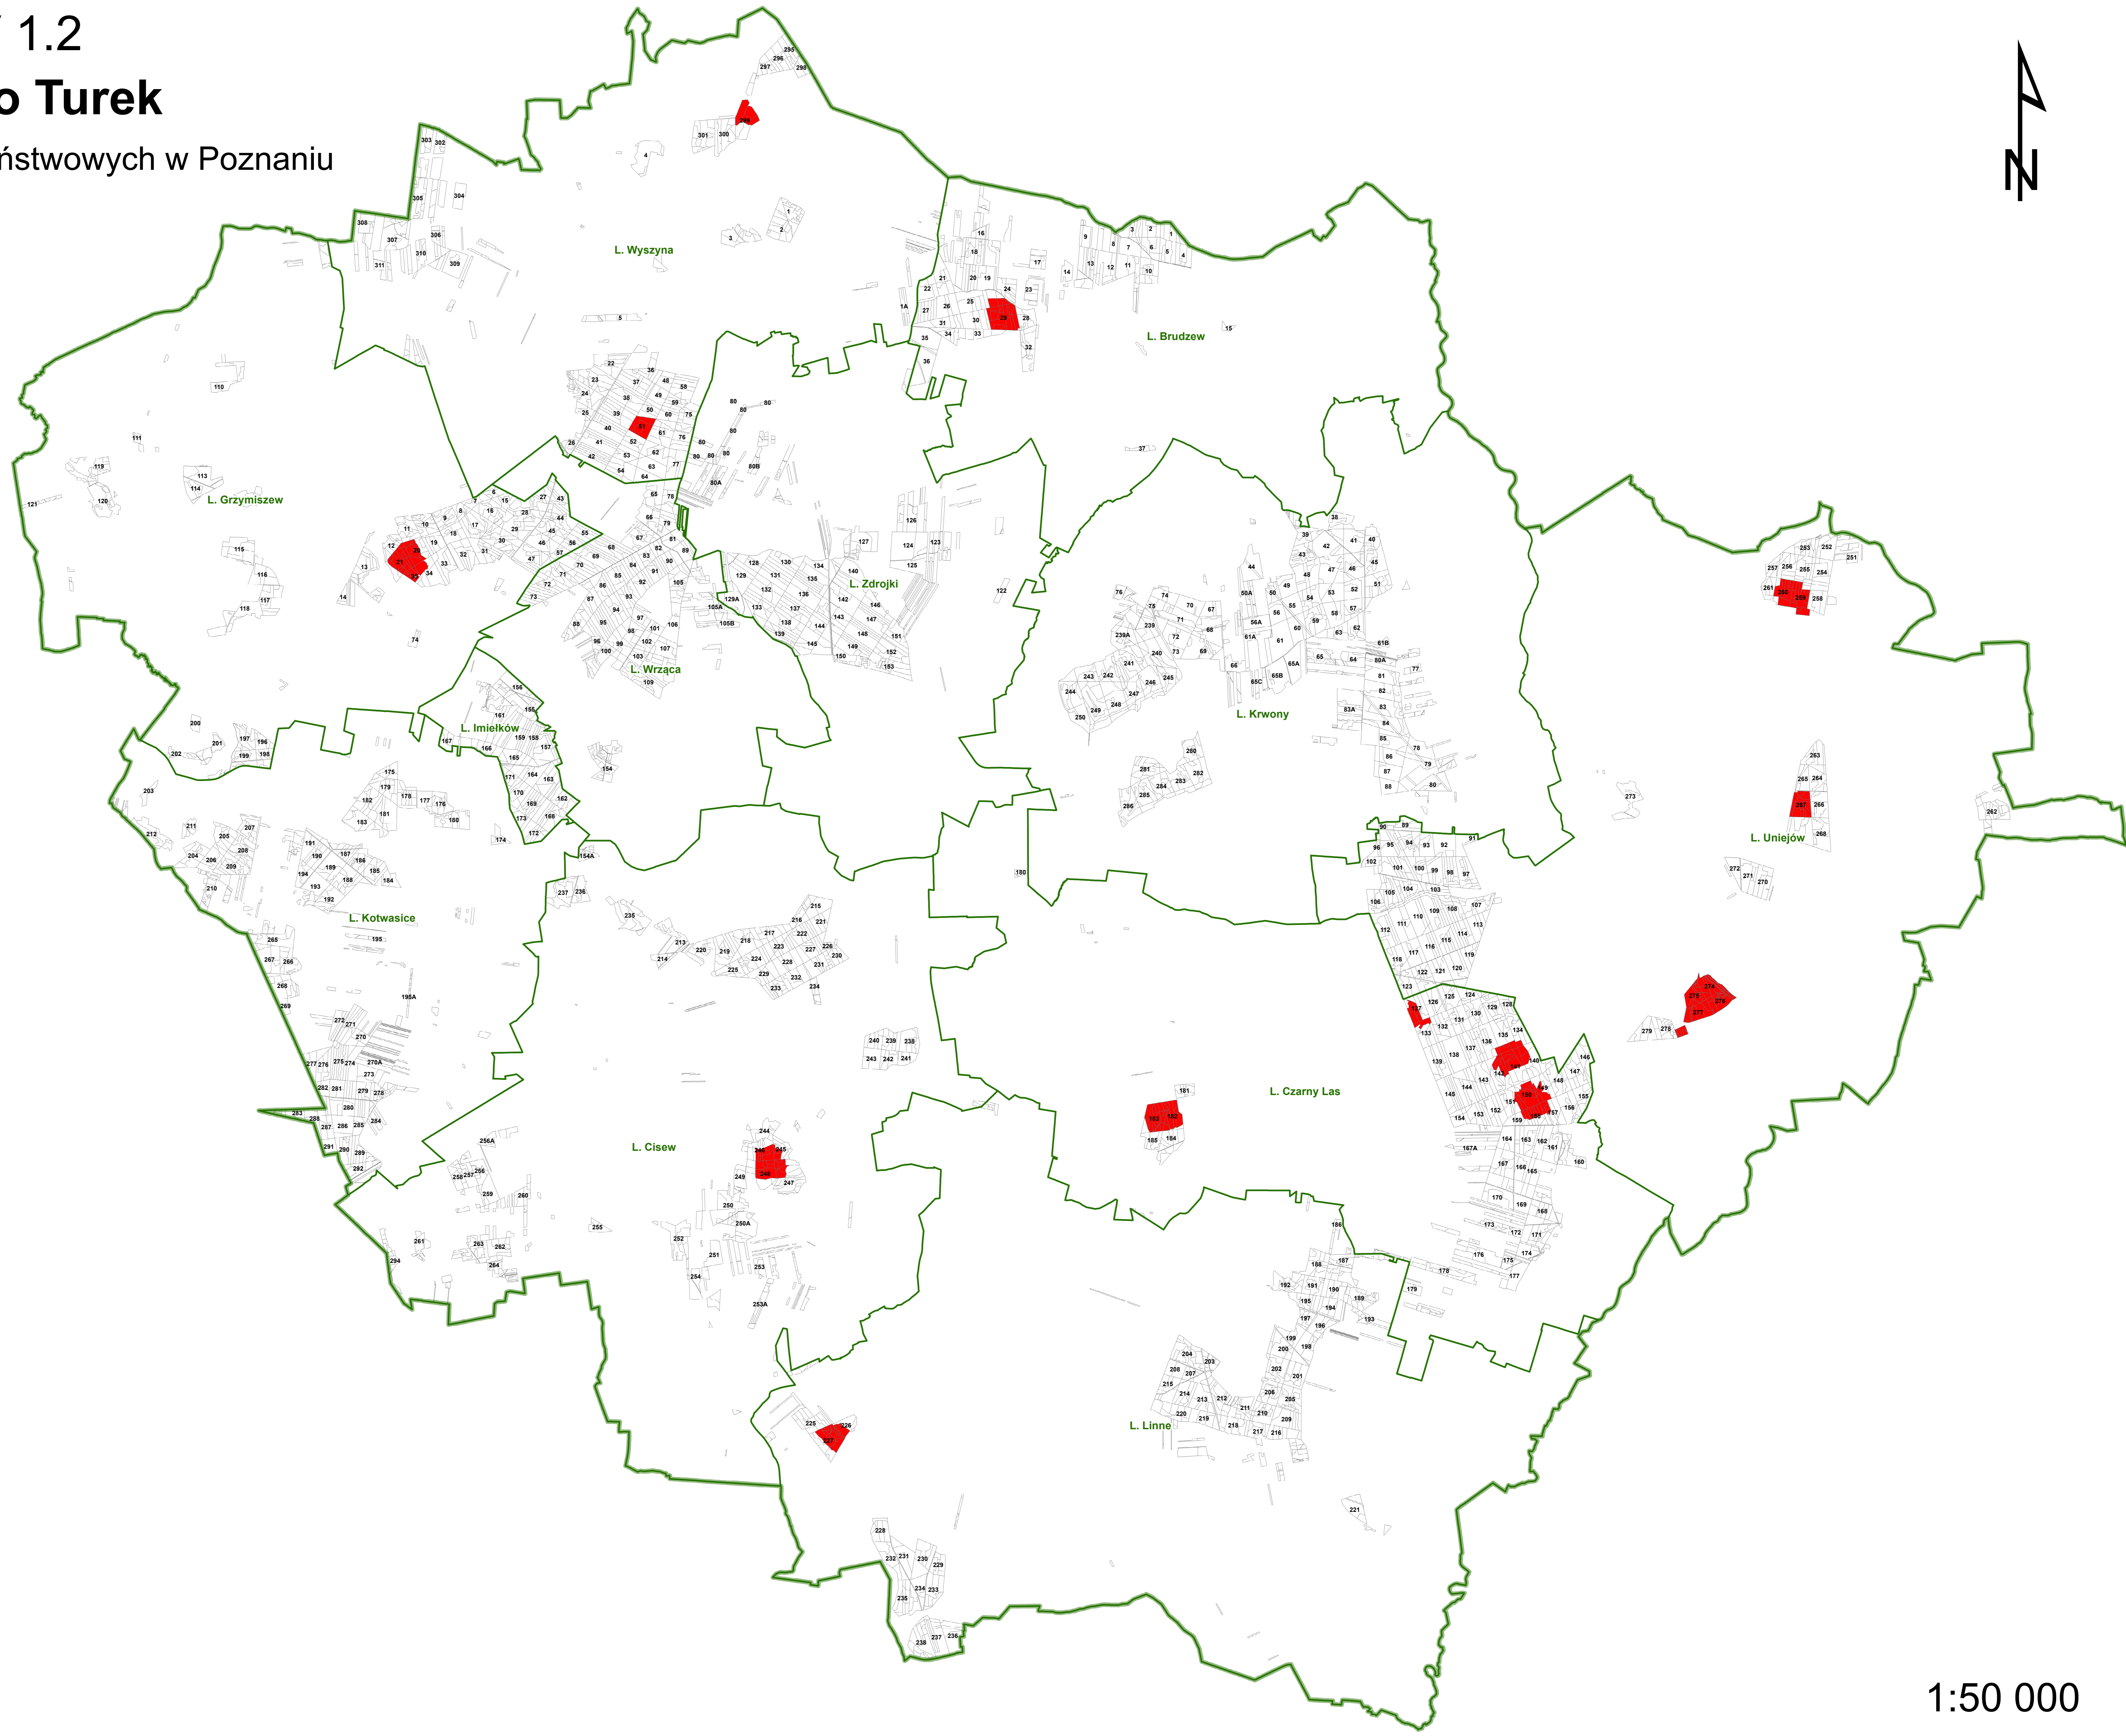

# Lasy HCV 1.2 Nadleśnictwo Turek

Regionalna Dyrekcja Lasów Państwowych w Poznaniu

## Legenda

 HCV 1.2

1:50 000