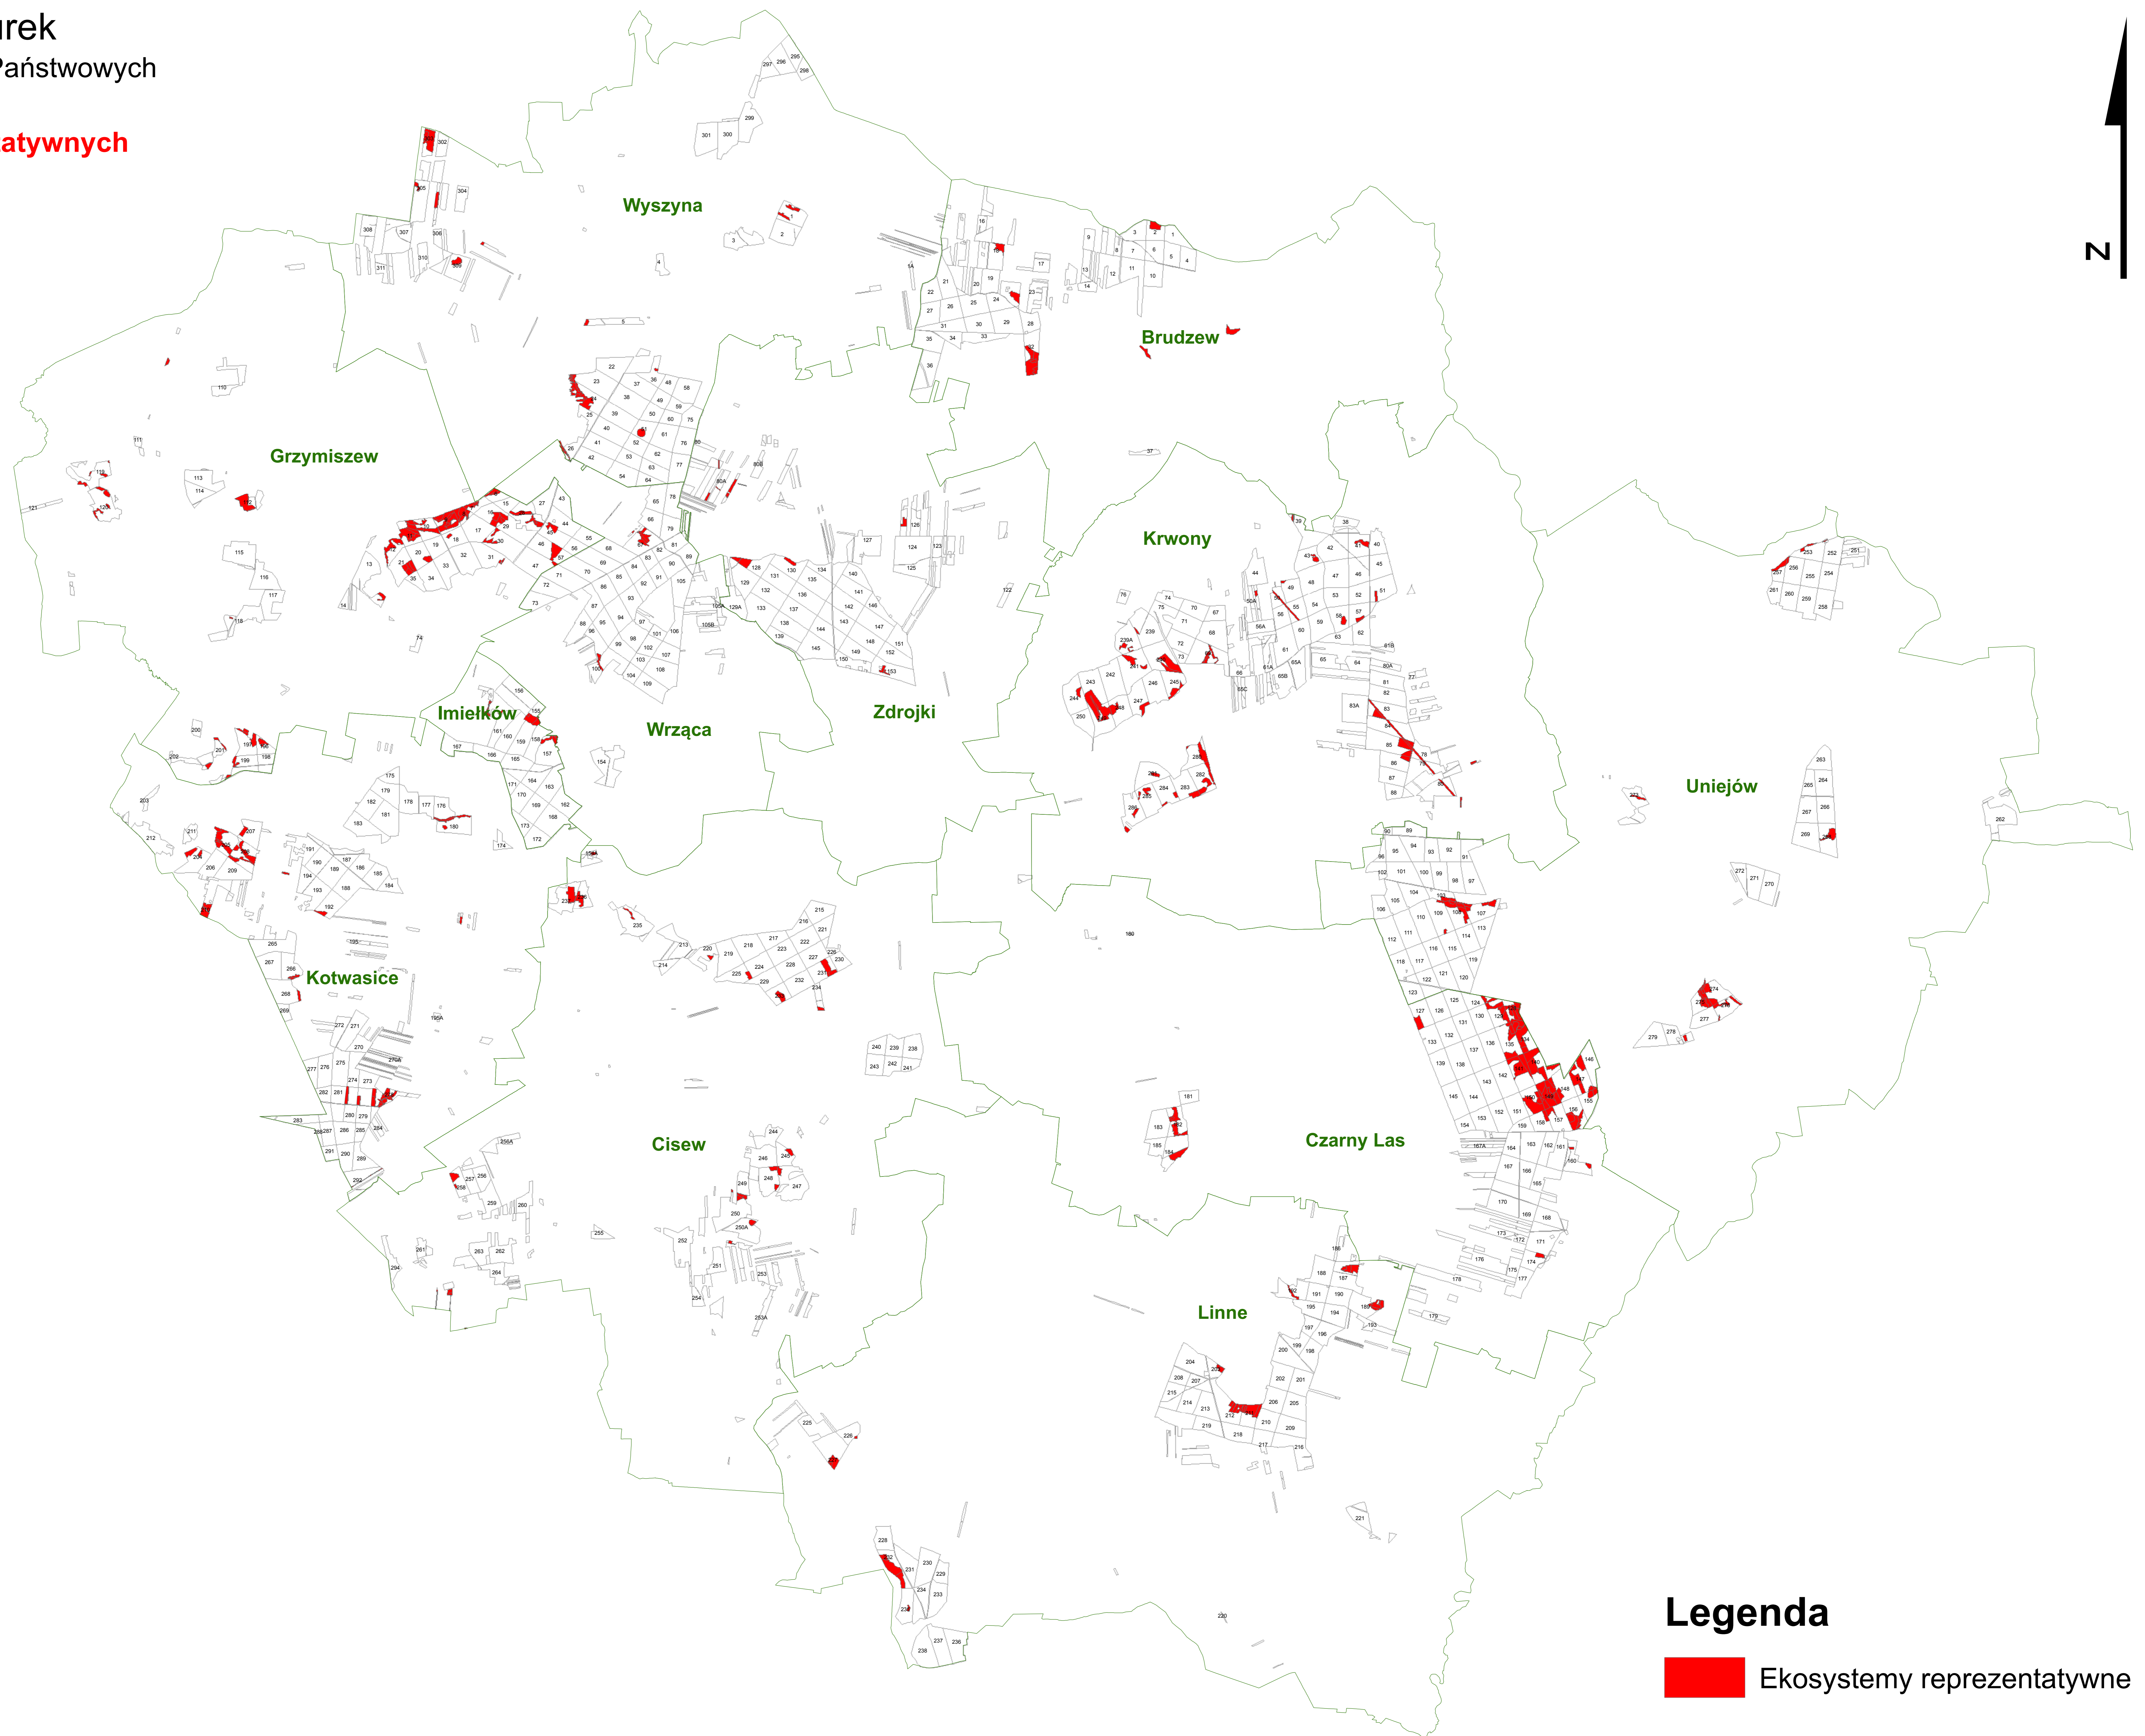

Nadleśnictwo Turek

Regionalna Dyrekcja Lasów Państwowych
w Poznaniu

Mapa obszarów reprezentatywnych

1:50 000

Legenda

 Ekosystemy reprezentatywne