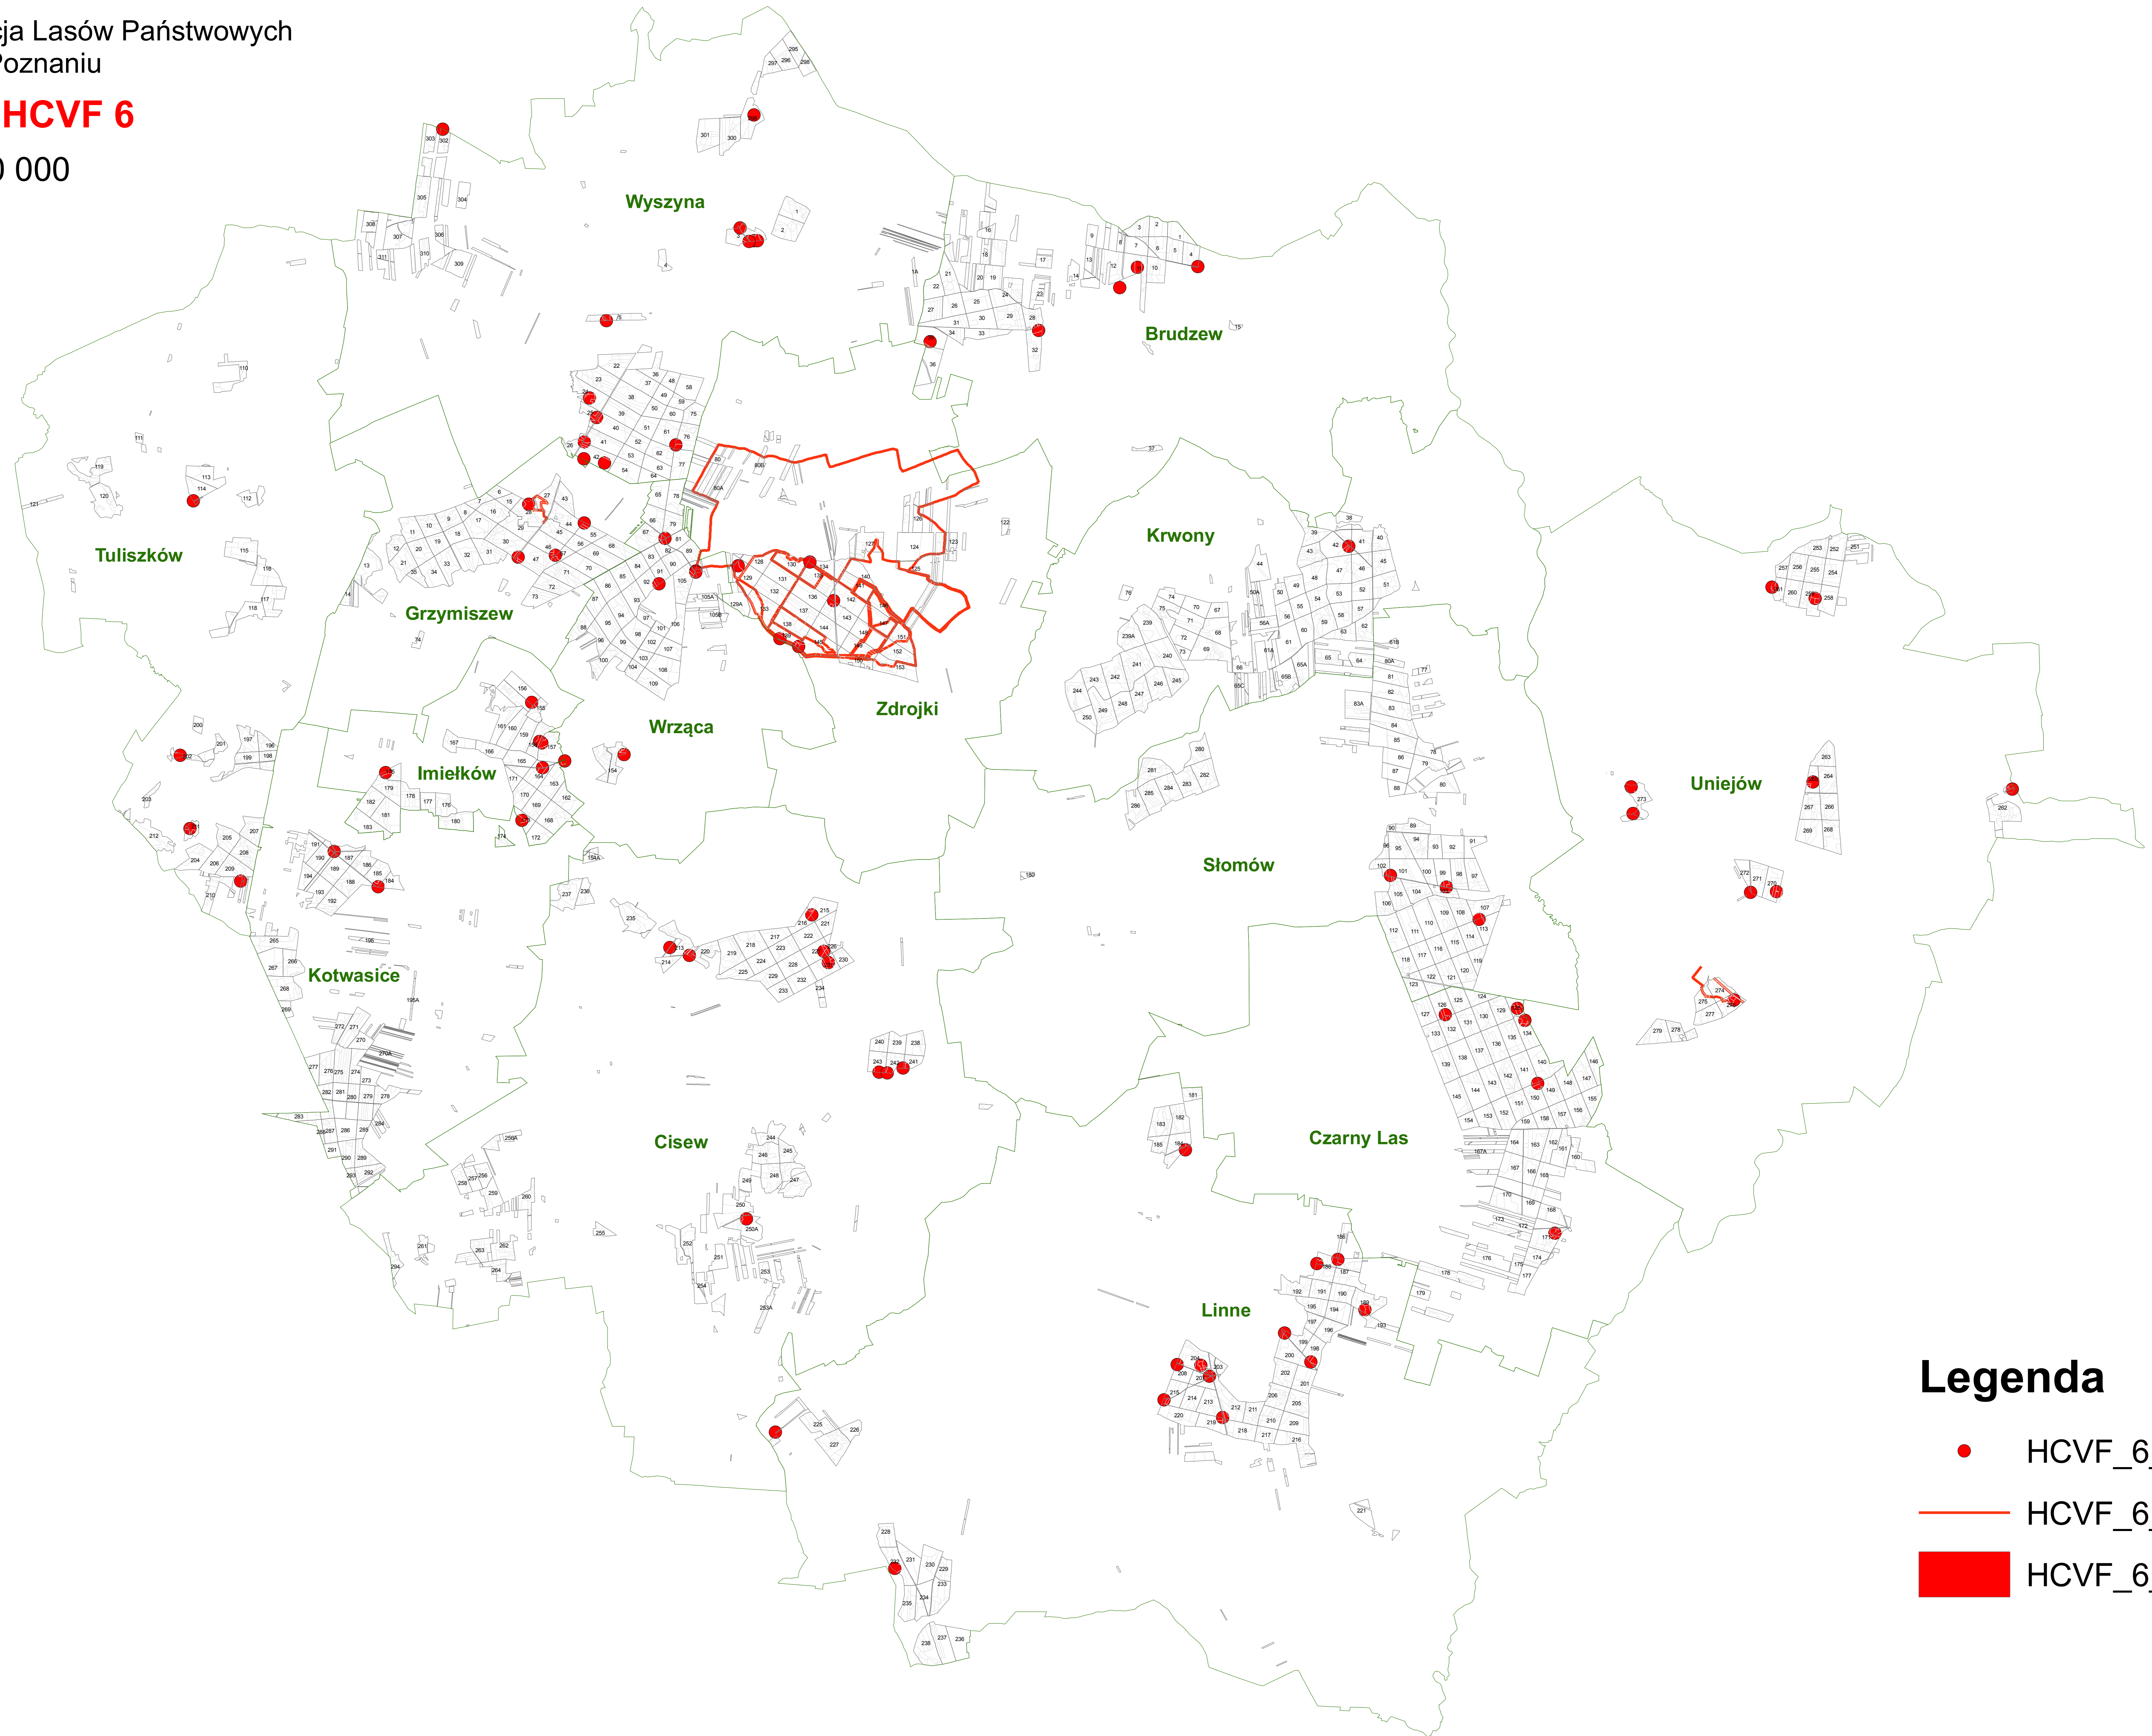

Nadleśnictwo Turek

Regionalna Dyrekcja Lasów Państwowych
w Poznaniu

LASY HCVF 6

1:50 000

Legenda

- HCVF_6_pkt
- HCVF_6_lin
- HCVF_6_pol