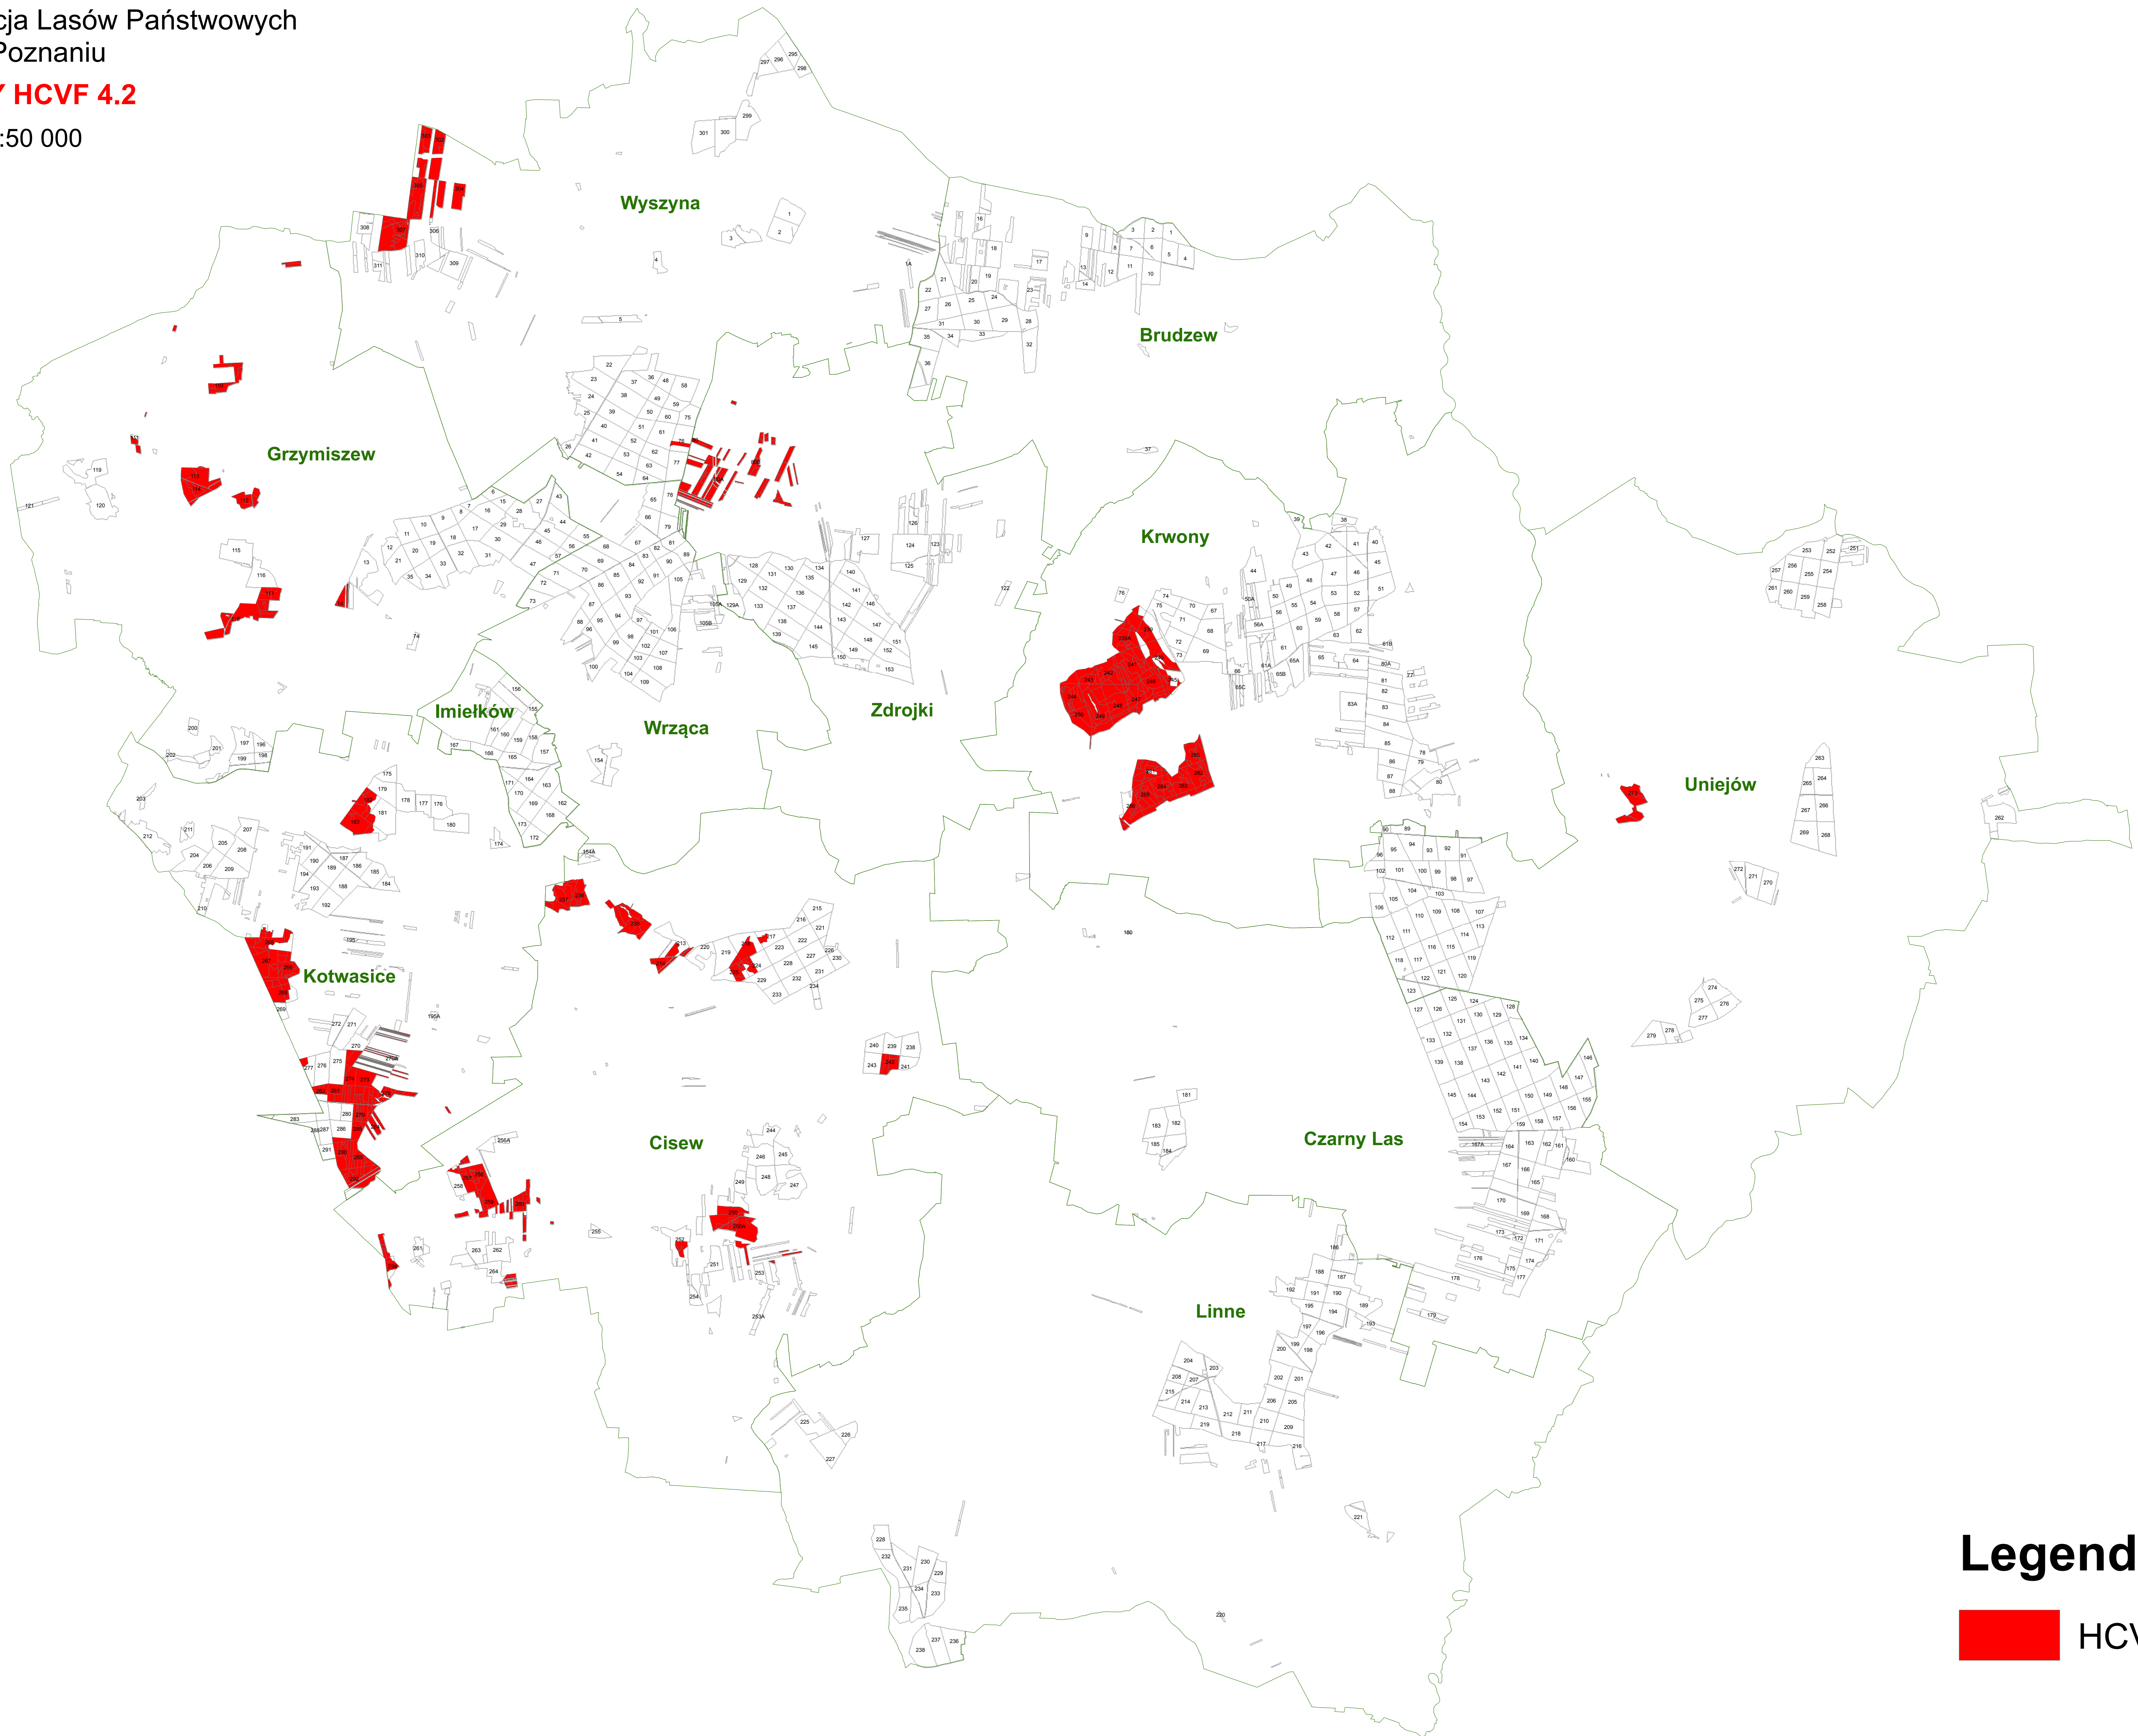

# Nadleśnictwo Turek

Regionalna Dyrekcja Lasów Państwowych  
w Poznaniu

**LASY HCVF 4.2**

1:50 000

## Legenda

 HCVF 4.2