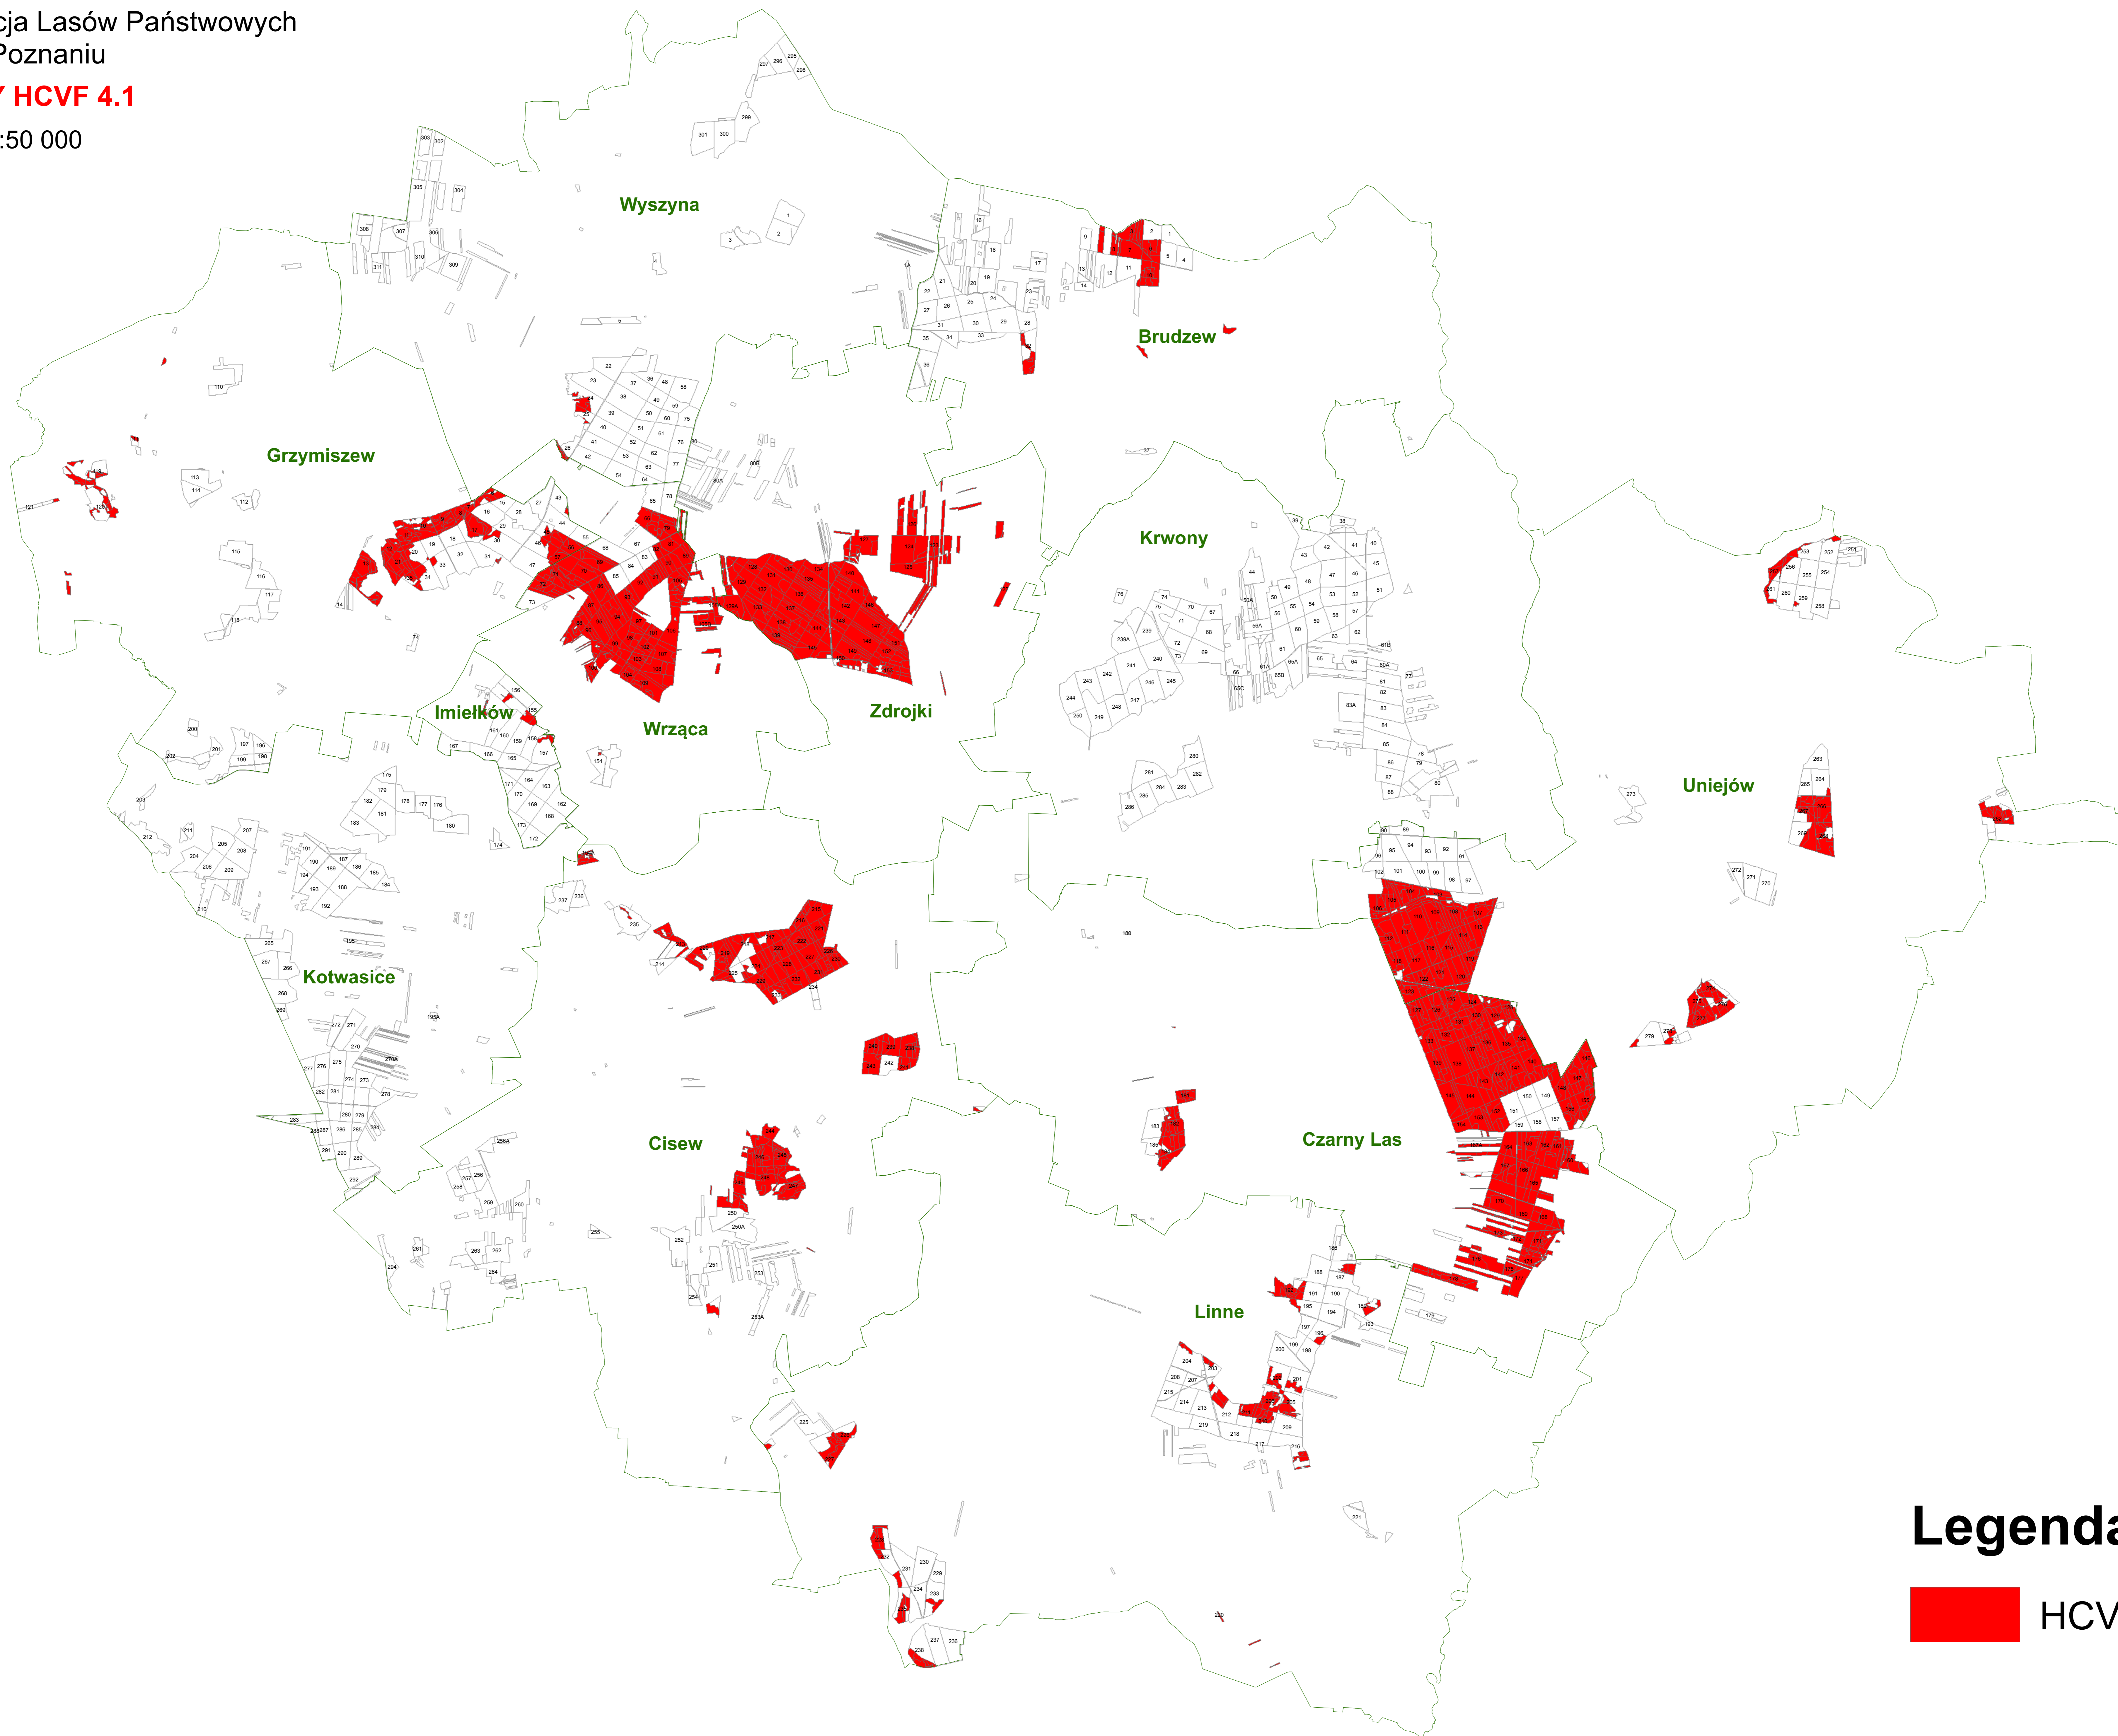

# Nadleśnictwo Turek

Regionalna Dyrekcja Lasów Państwowych  
w Poznaniu

**LASY HCVF 4.1**

1:50 000

## Legenda

 HCVF 4.1