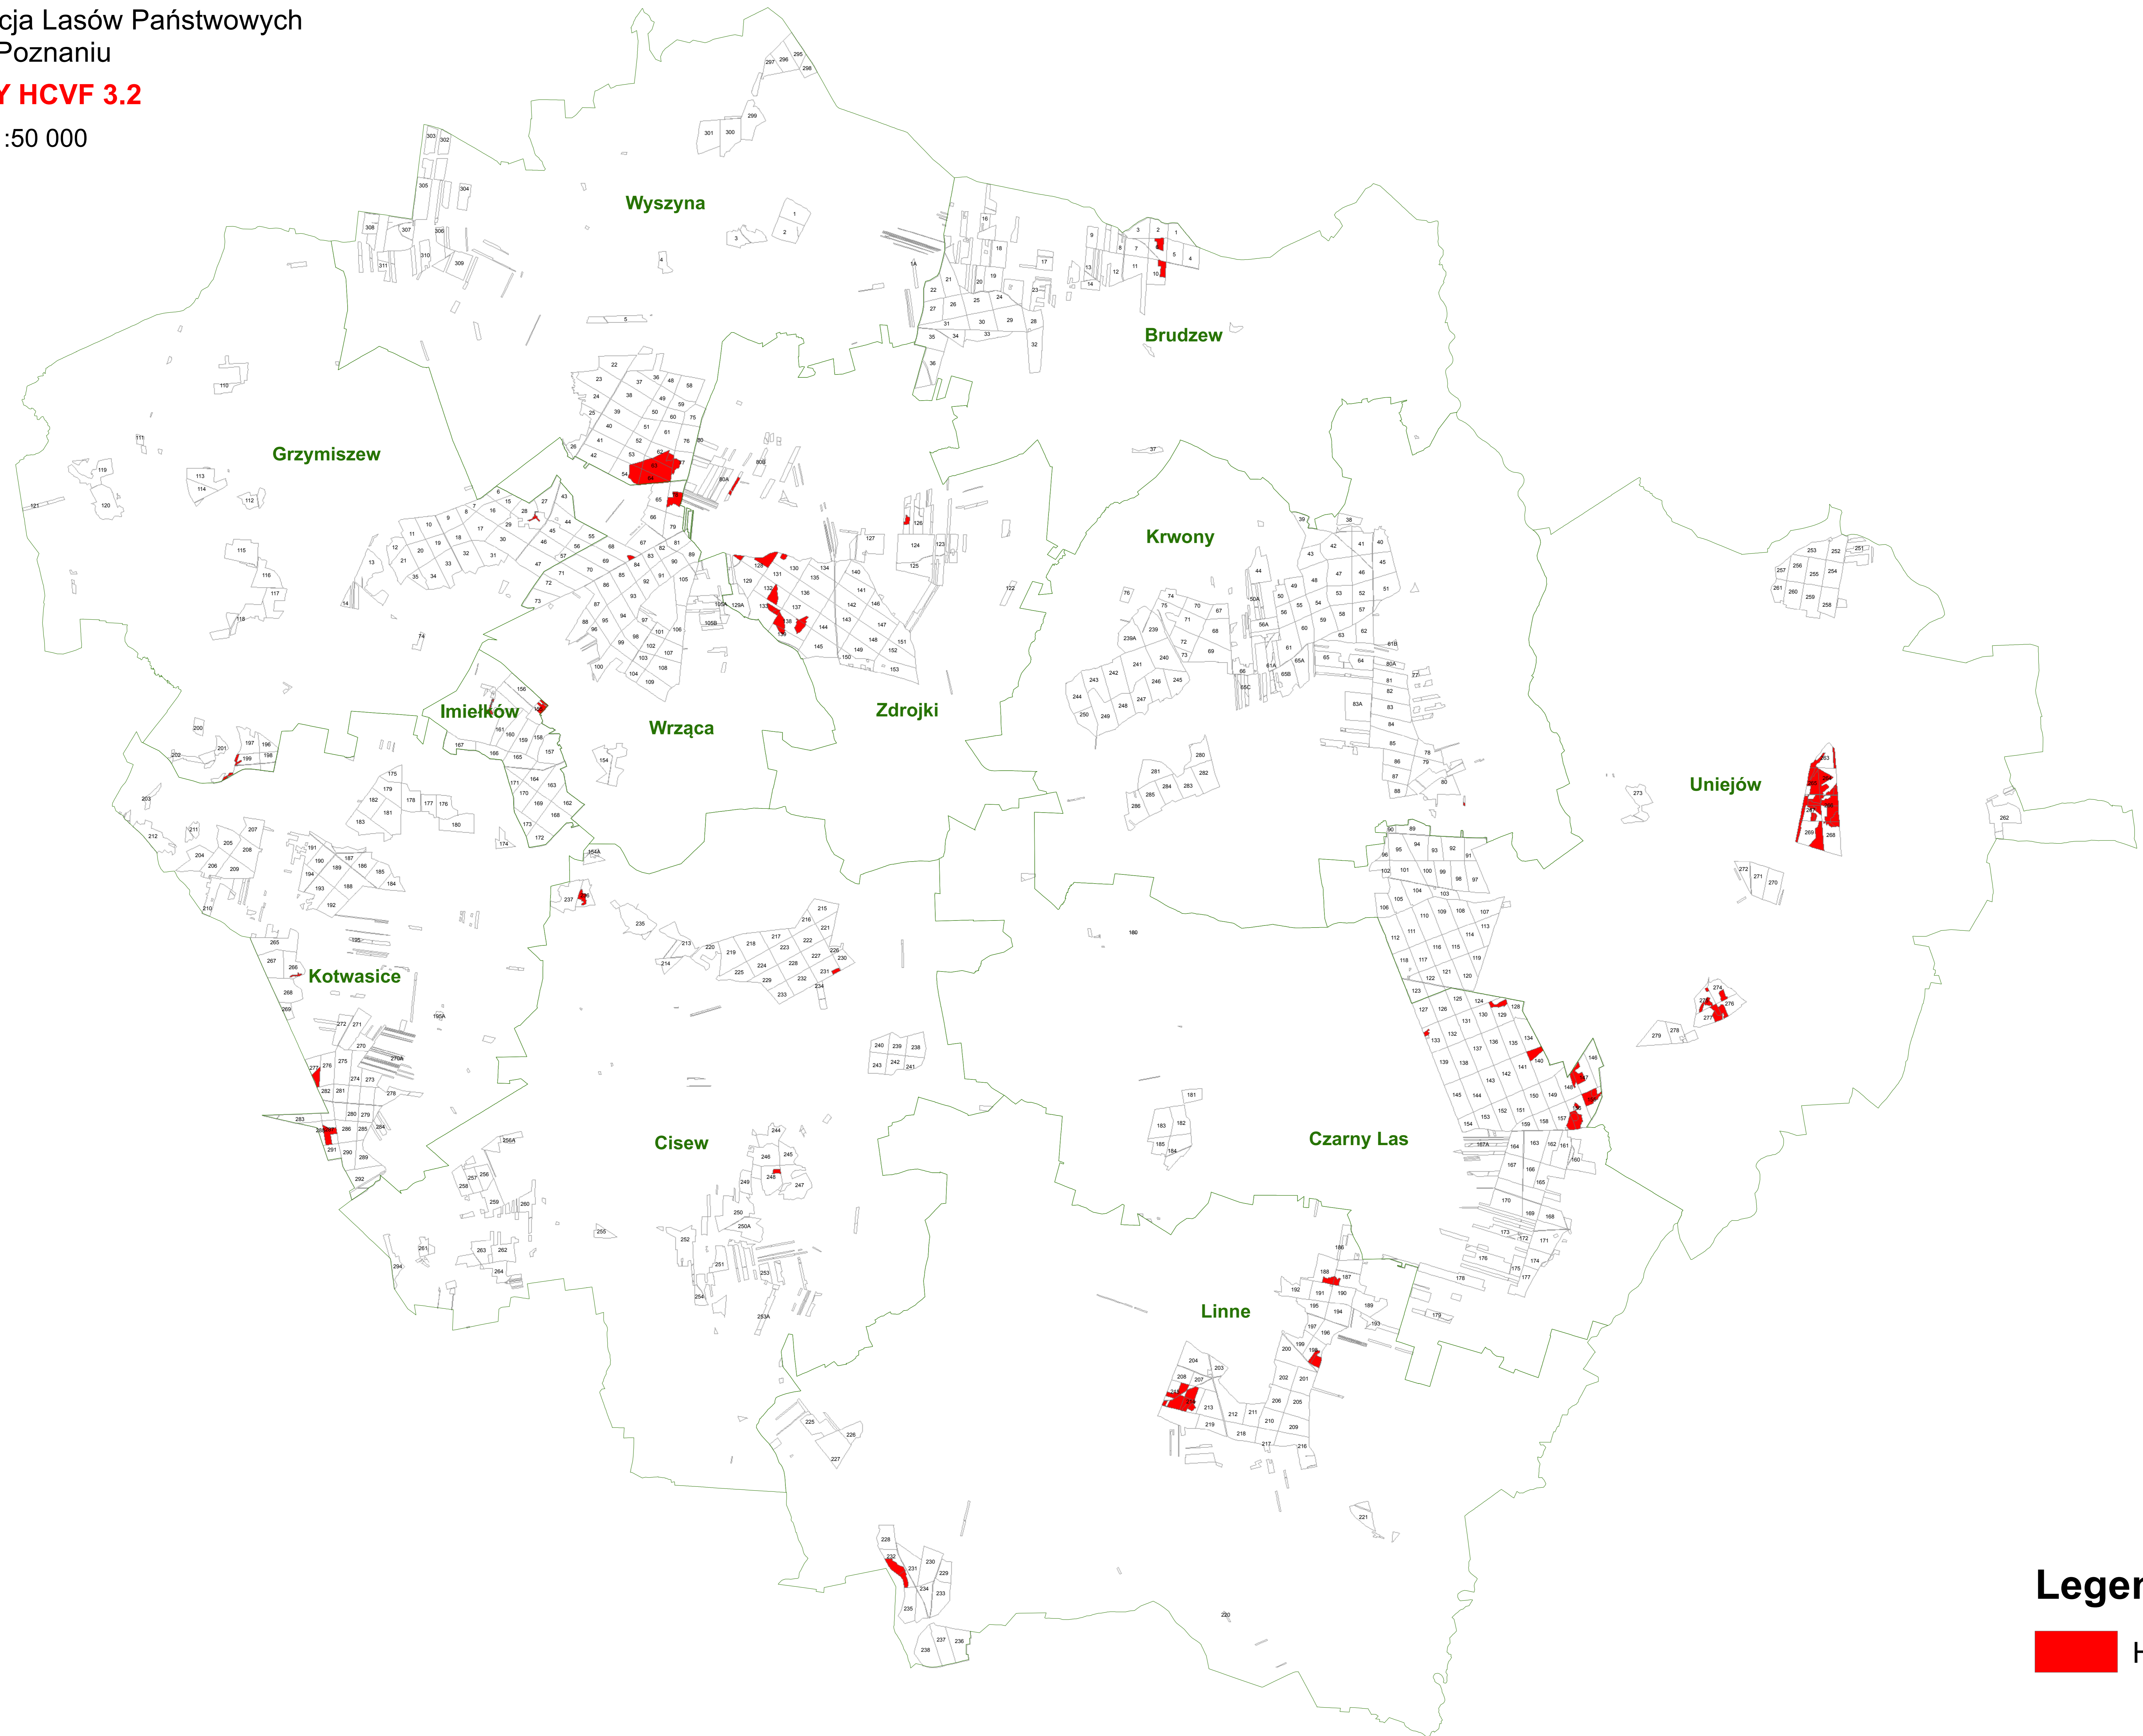

Nadleśnictwo Turek

Regionalna Dyrekcja Lasów Państwowych
w Poznaniu

LASY HCVF 3.2

1:50 000

Legenda

 HCVF 3.2