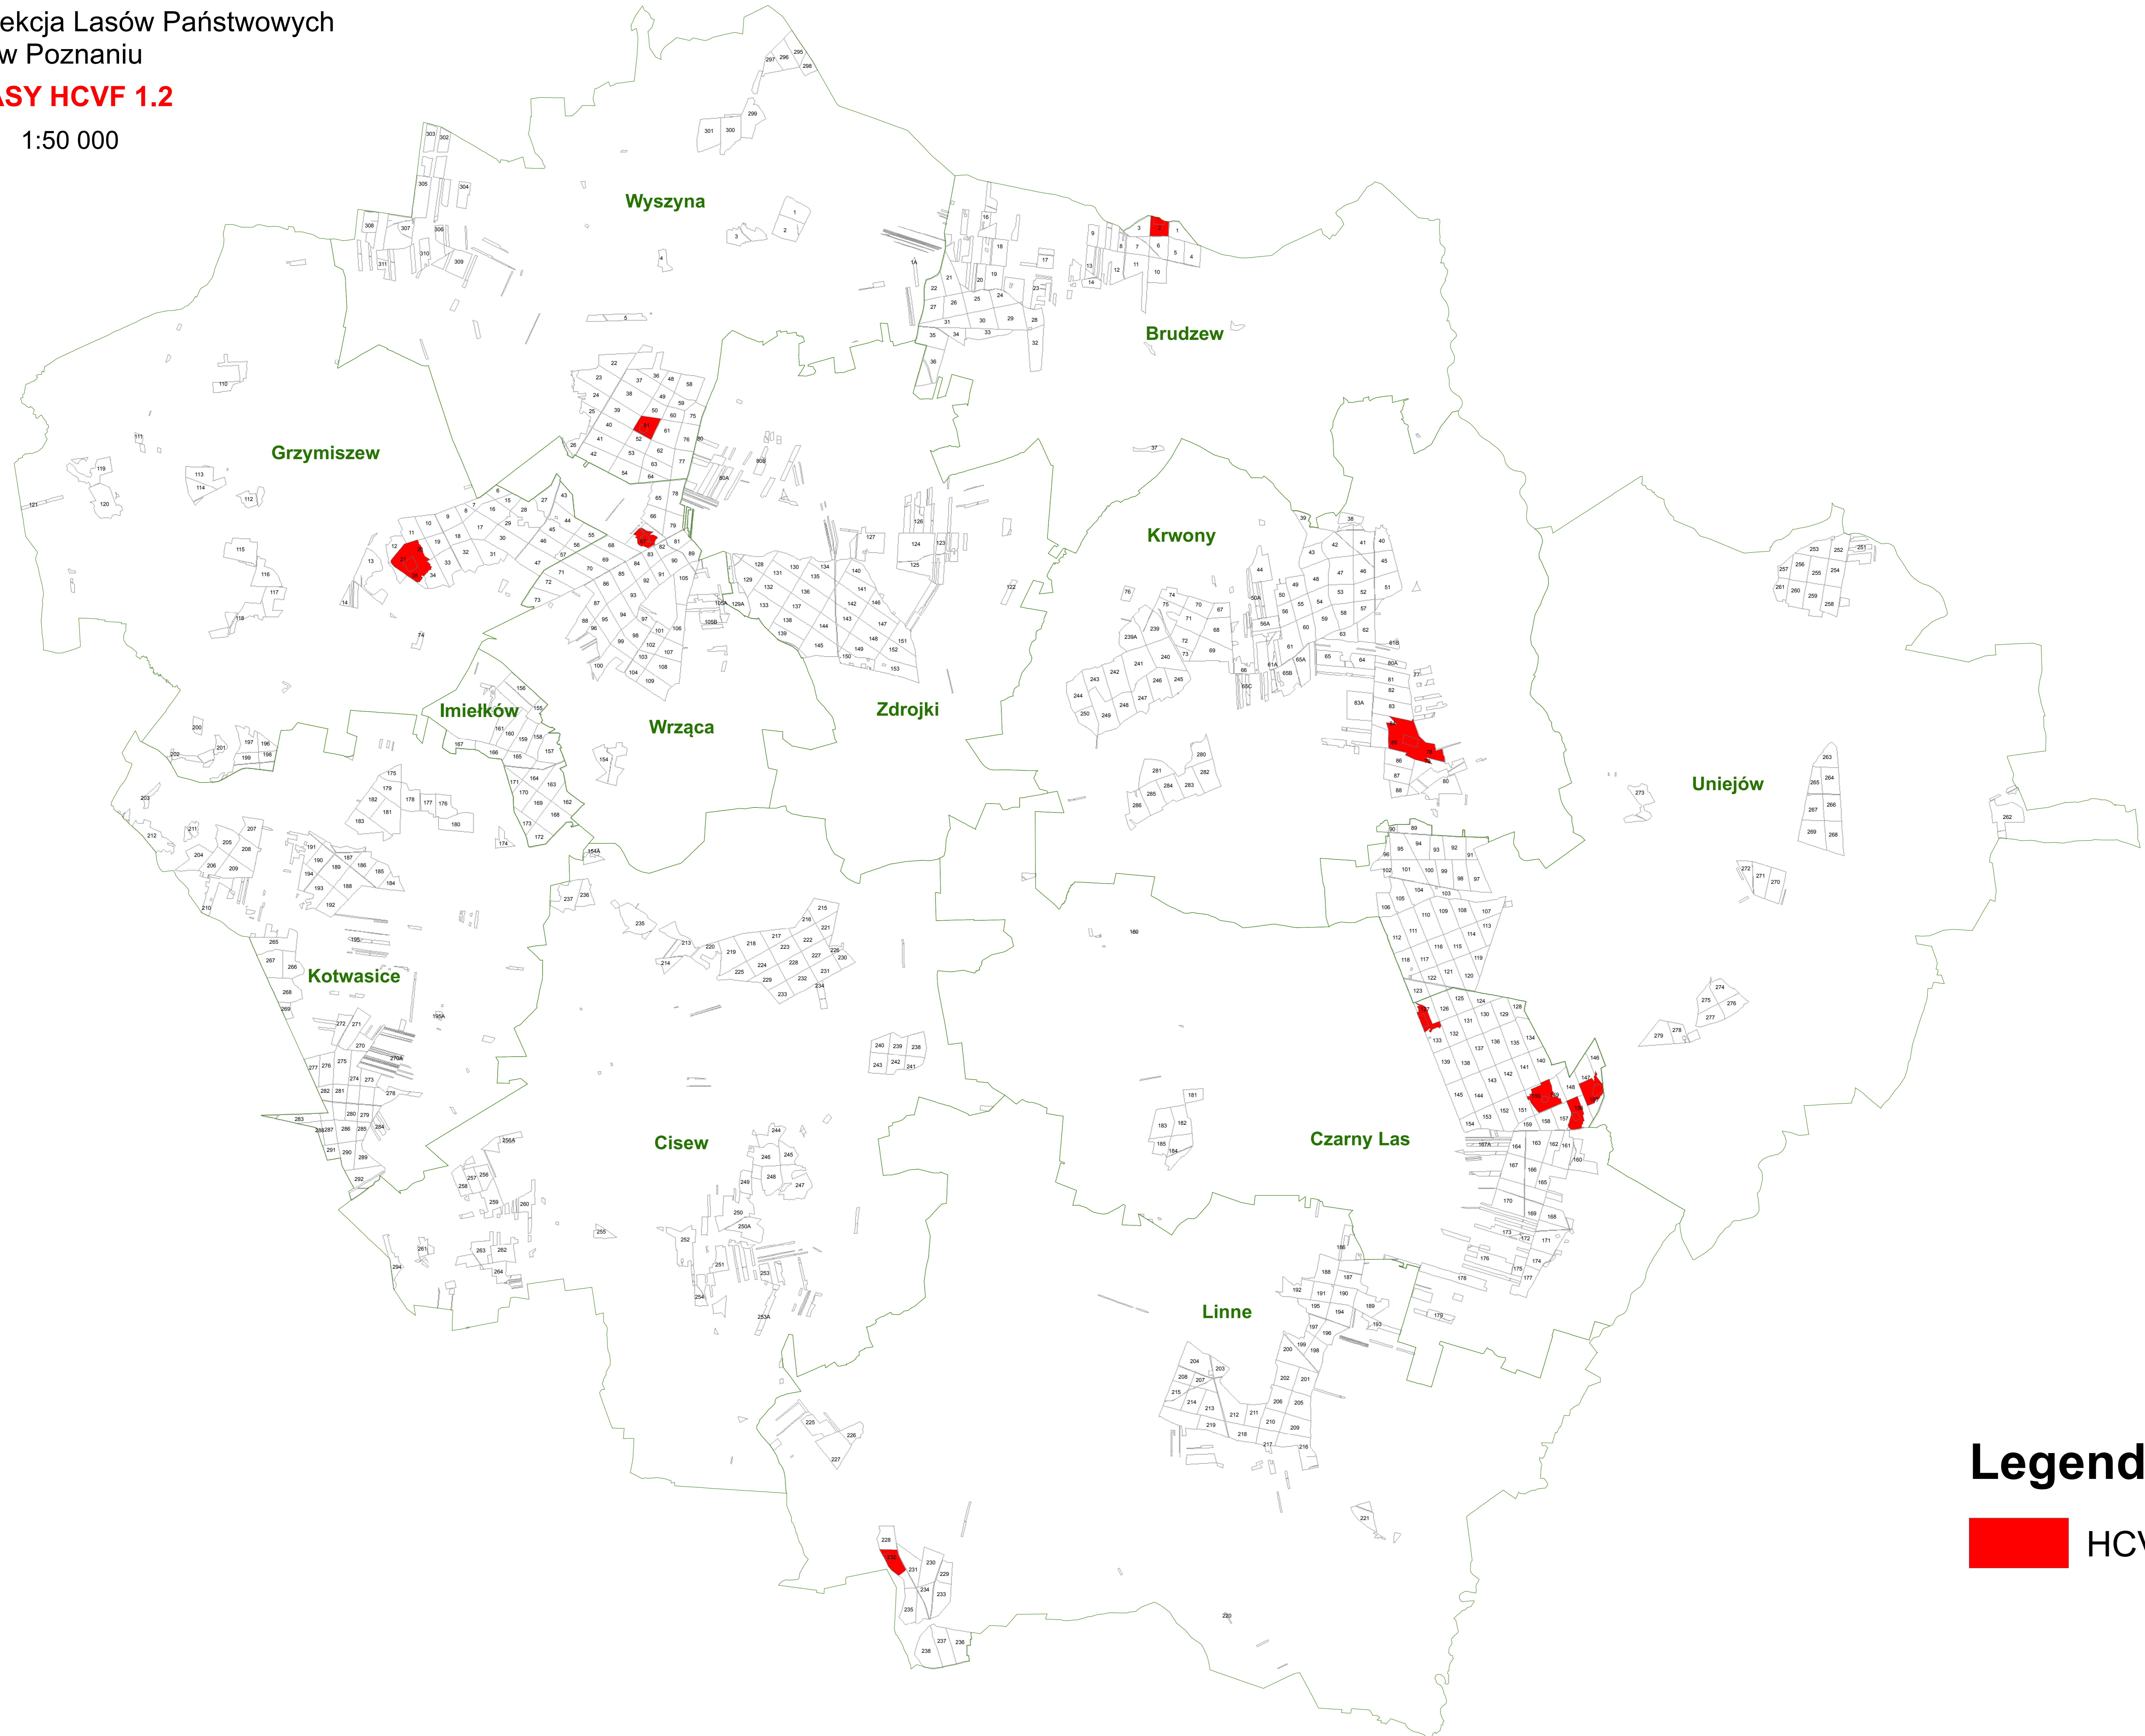

Nadleśnictwo Turek

Regionalna Dyrekcja Lasów Państwowych
w Poznaniu

LASY HCVF 1.2

1:50 000

Legenda

 HCVF 1.2